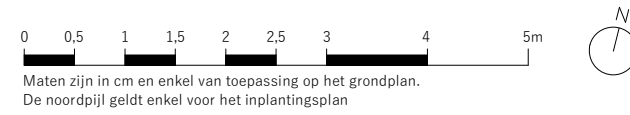

RESIDENTIE DE KLIPPER

Bouwheer: **Carissimo bvba**

Architect: **IQ-BUS**
ARCHITECTENBUREAU

APPARTEMENT 2.02 (TWEEDE VERDIEPING)

Netto oppervlakte: 93,70 m²
Bruto oppervlakte: 107,89 m²
Terras: 34,34 m²

INPLANTINGSPLAN