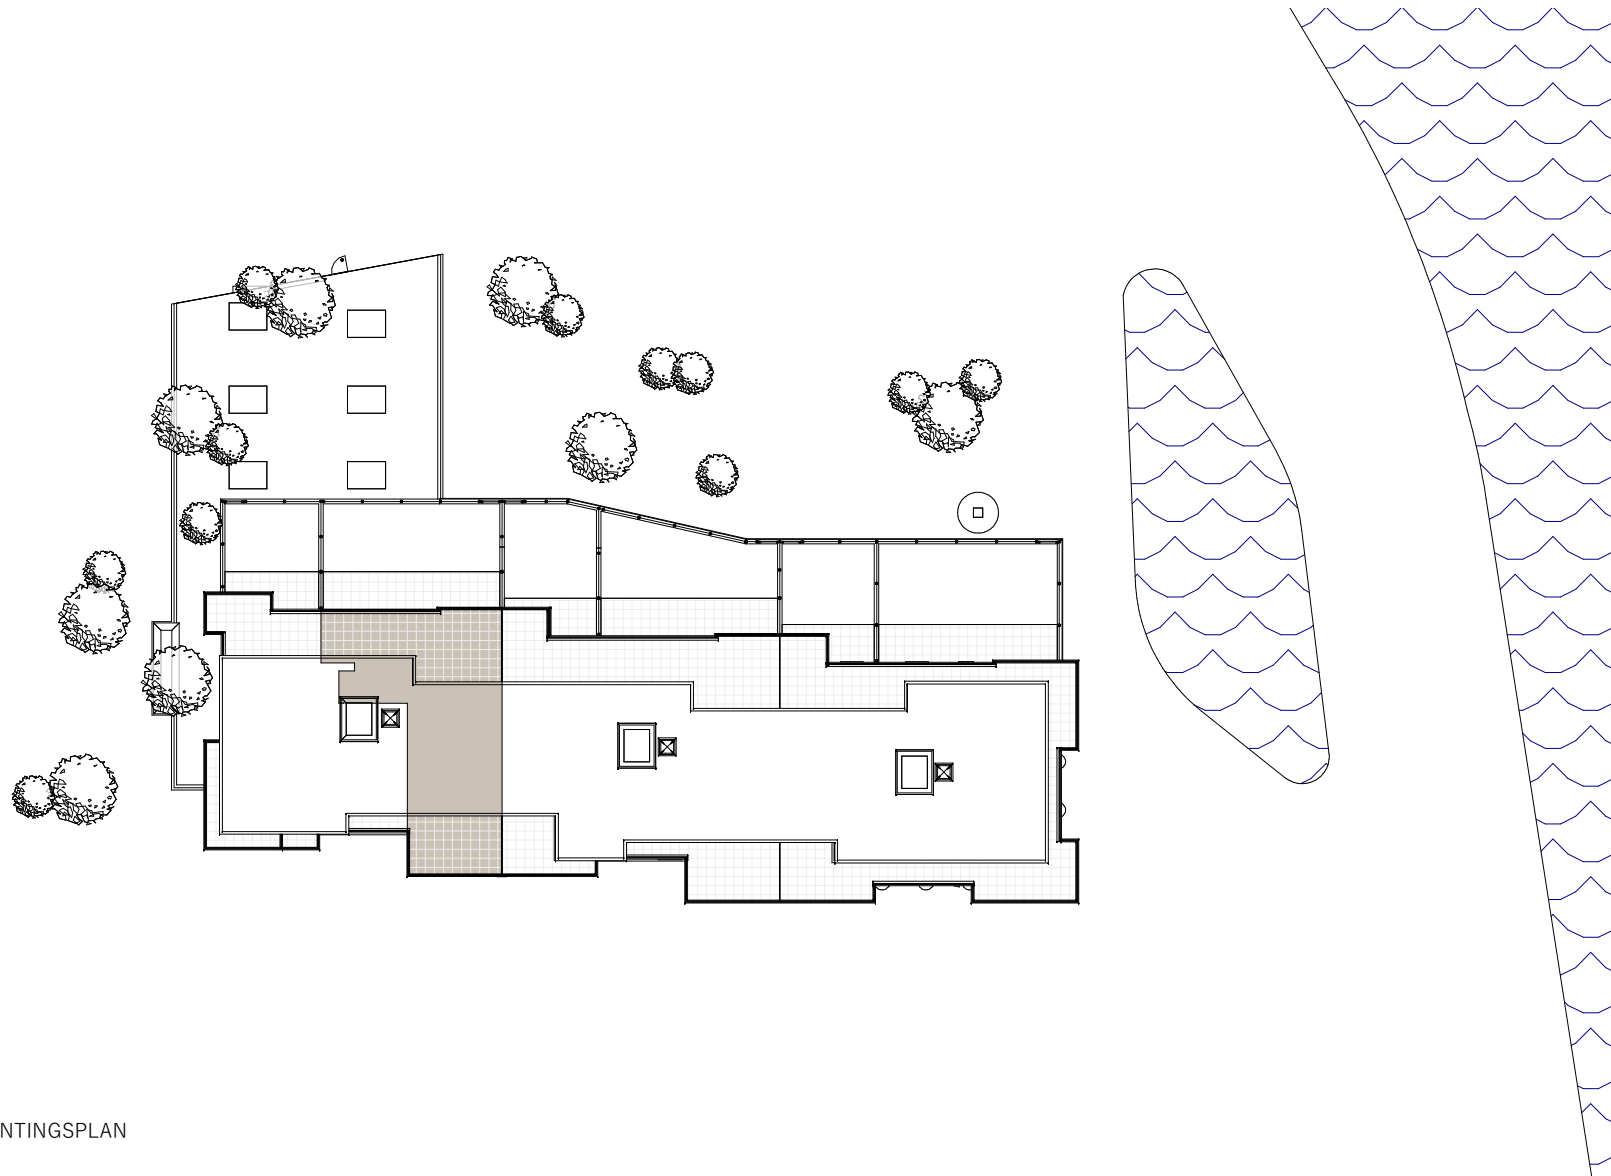

RESIDENTIE DE KLIPPER

Bouwheer: **Carissimo bvba**

Architect: **IQ-BUS**
ARCHITECTENBUREAU

APPARTEMENT 2.02 (TWEEDE VERDIEPING)

Netto oppervlakte: 93,70 m²
Bruto oppervlakte: 107,89 m²
Terras: 34,34 m²

INPLANTINGSPLAN

VOORGEVEL

ACHTERGEVEL

GRONDPLAN