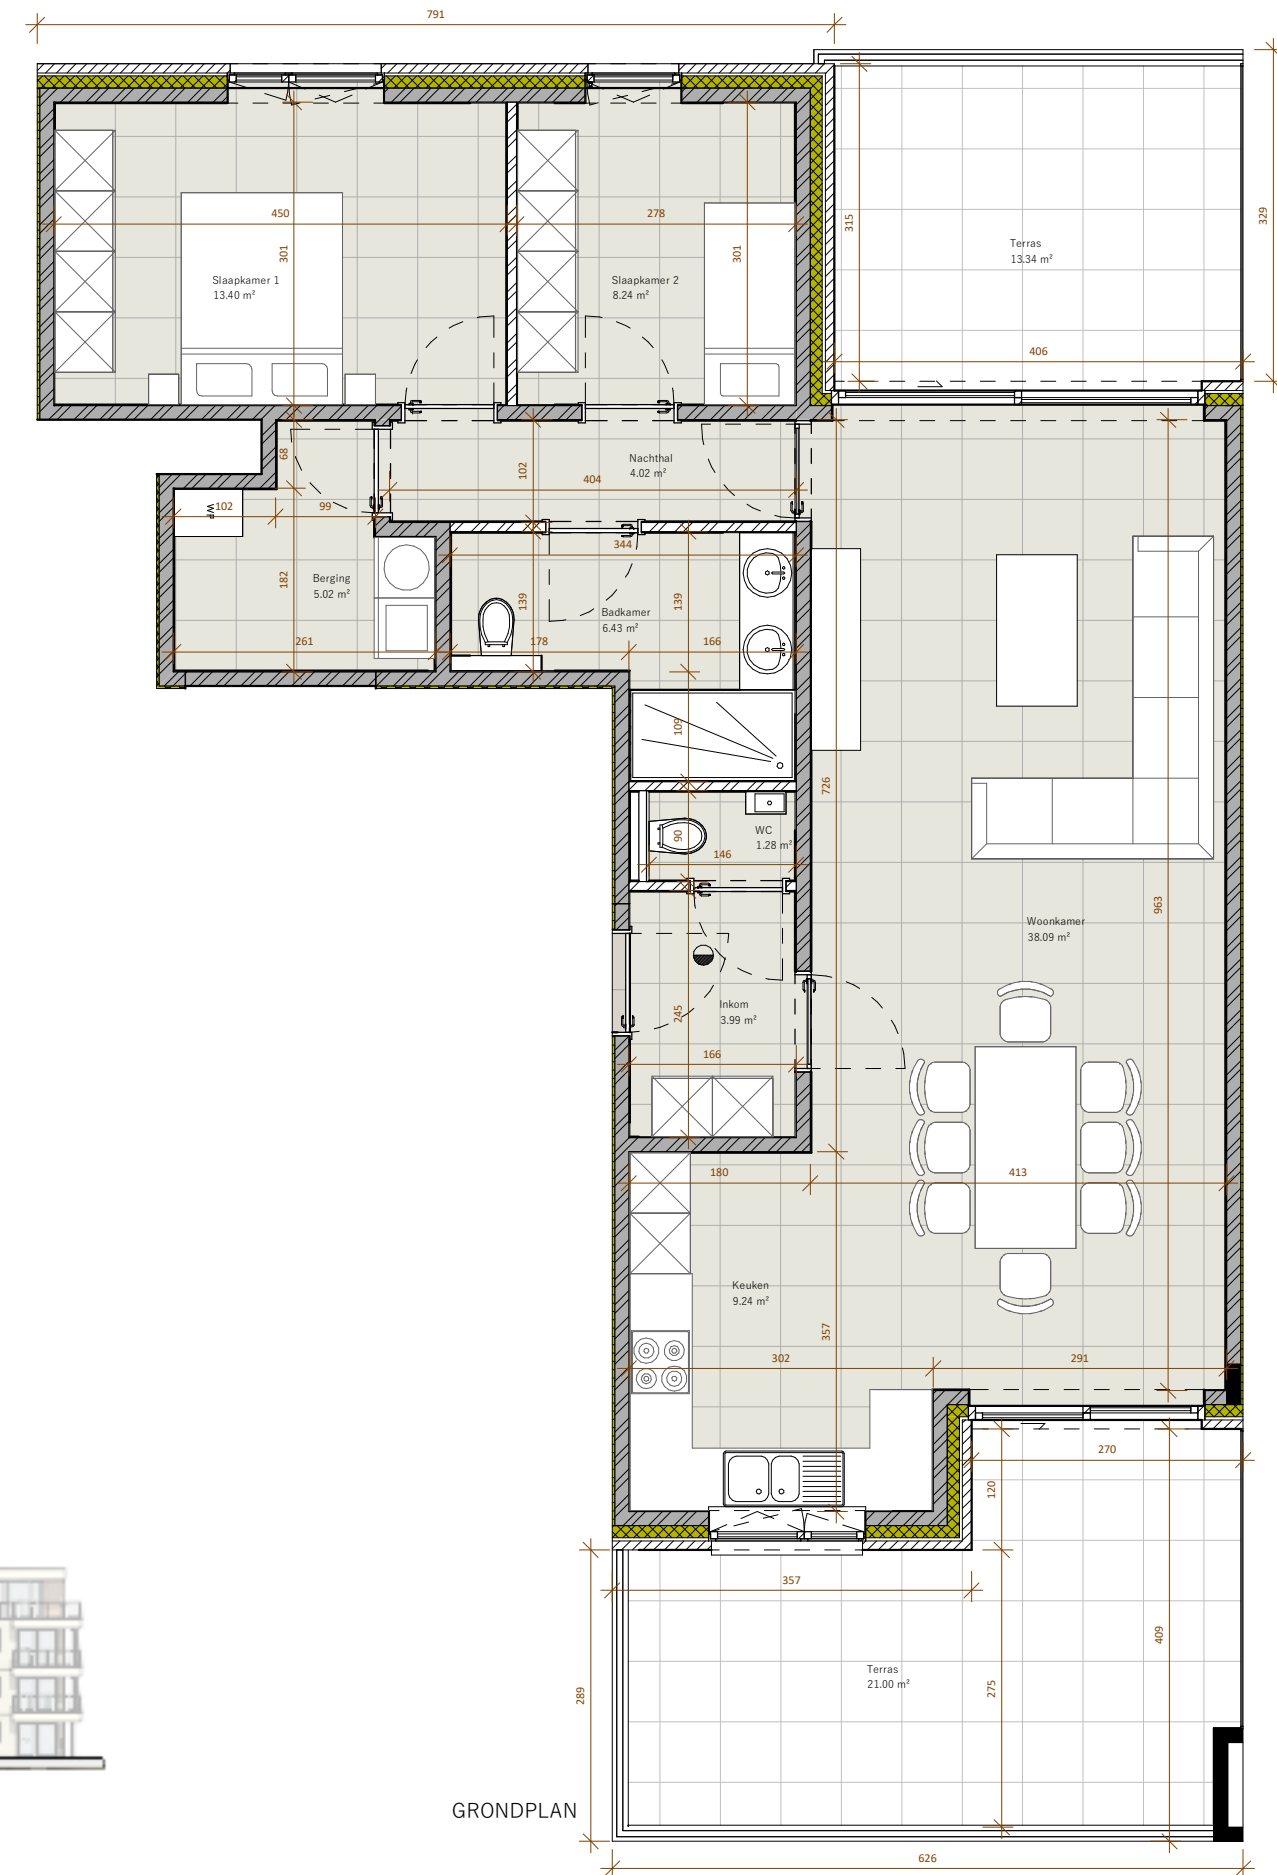

RESIDENTIE DE KLIPPER

Bouwheer: **Carissimo bvba**

Architect: **IQ-BUS**
ARCHITECTENBUREAU

APPARTEMENT 2.02 (TWEEDE VERDIEPING)

Netto oppervlakte: 93,70 m²
Bruto oppervlakte: 107,89 m²
Terras: 34,34 m²

INPLANTINGSPLAN

VOORGEVEL

ACHTERGEVEL

GRONDPLAN