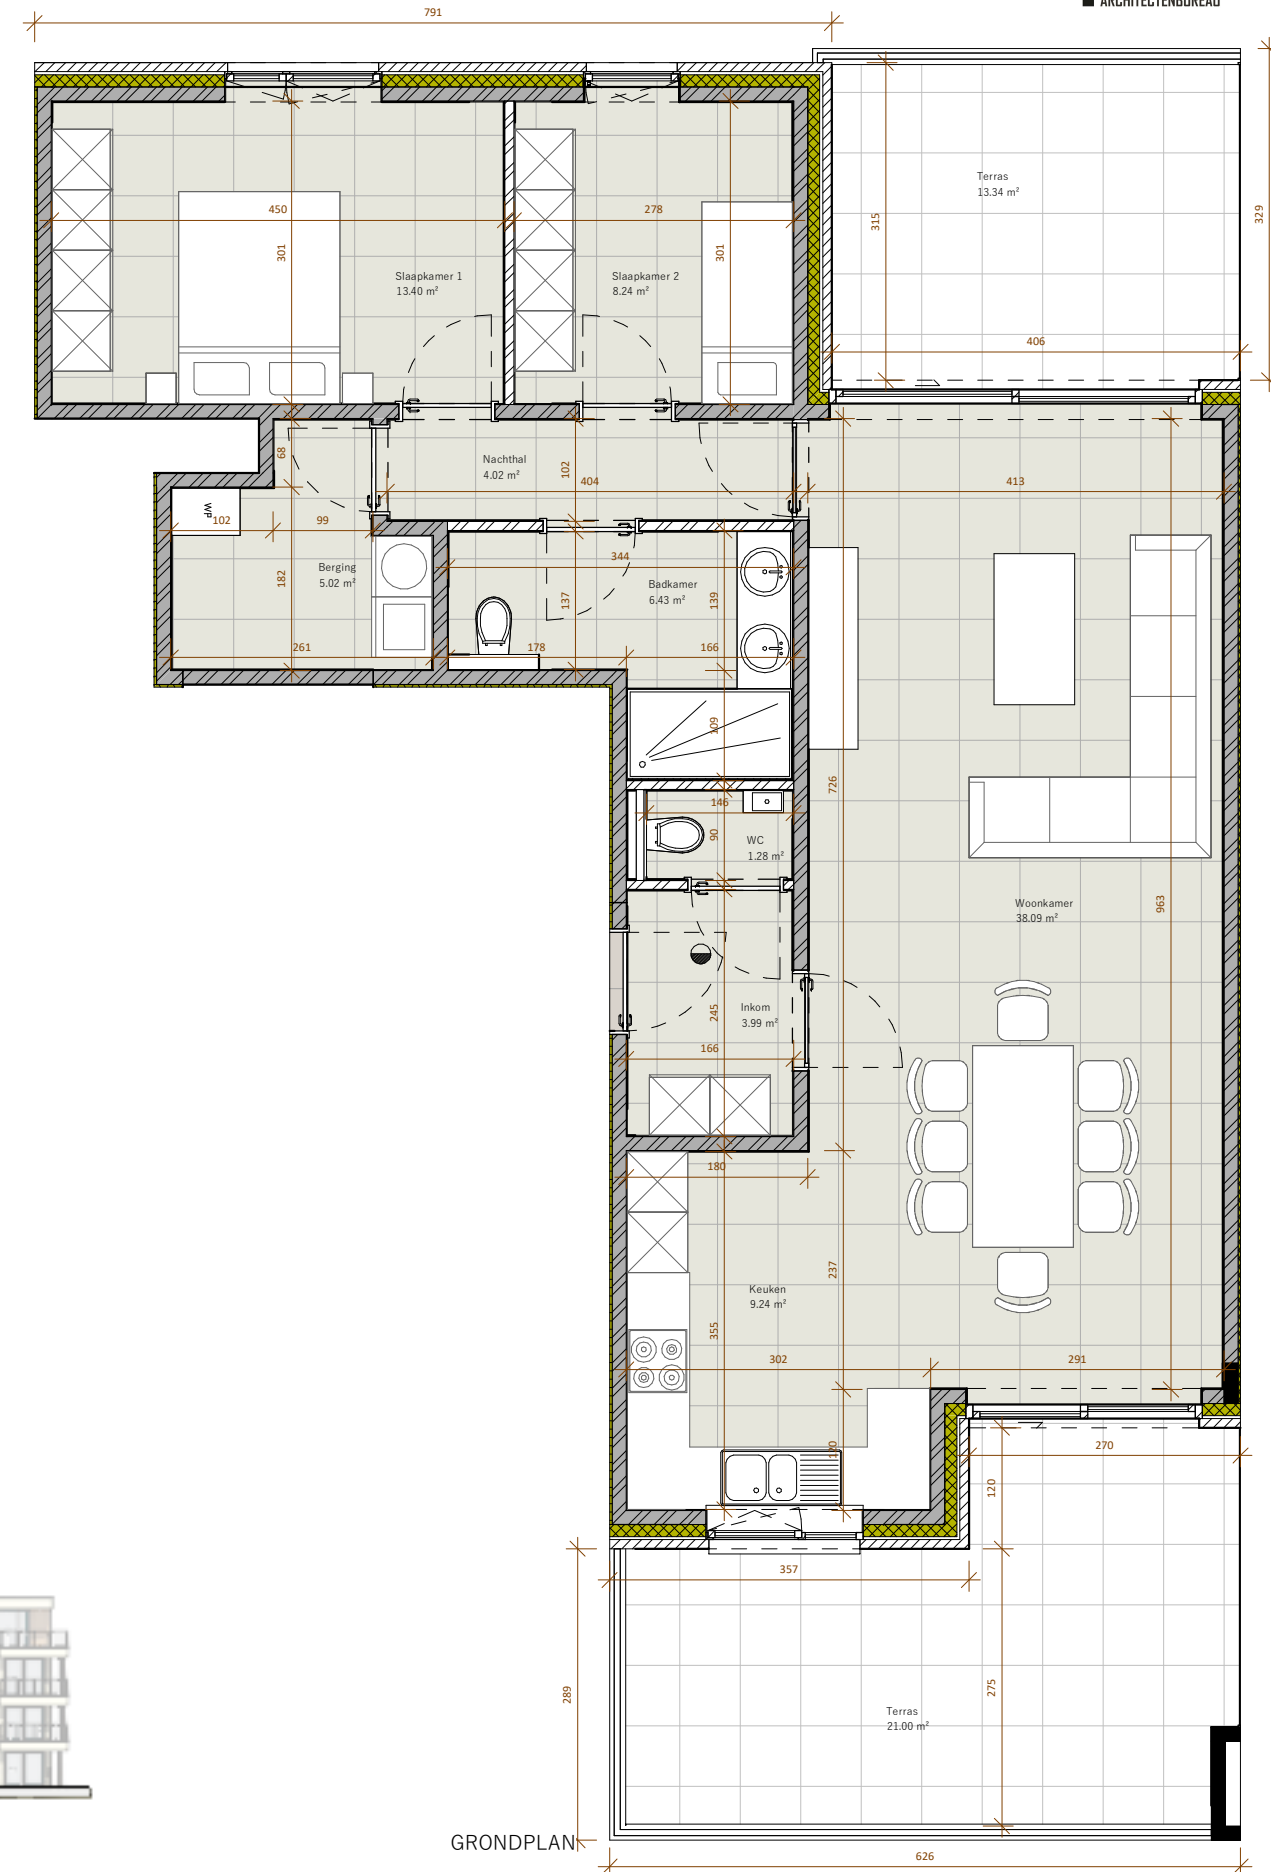

RESIDENTIE DE KLIPPER

Bouwheer: **Carissimo bvba**

Architect: **IQ-BUS**
ARCHITECTENBUREAU

APPARTEMENT 1.04 (EERSTE VERDIEPING)

Netto oppervlakte: 93,70 m²
Bruto oppervlakte: 107,89 m²
Terras: 34,34 m²

INPLANTINGSPLAN

VORGEVEL

ACHTERGEVEL

GRONDPLAN