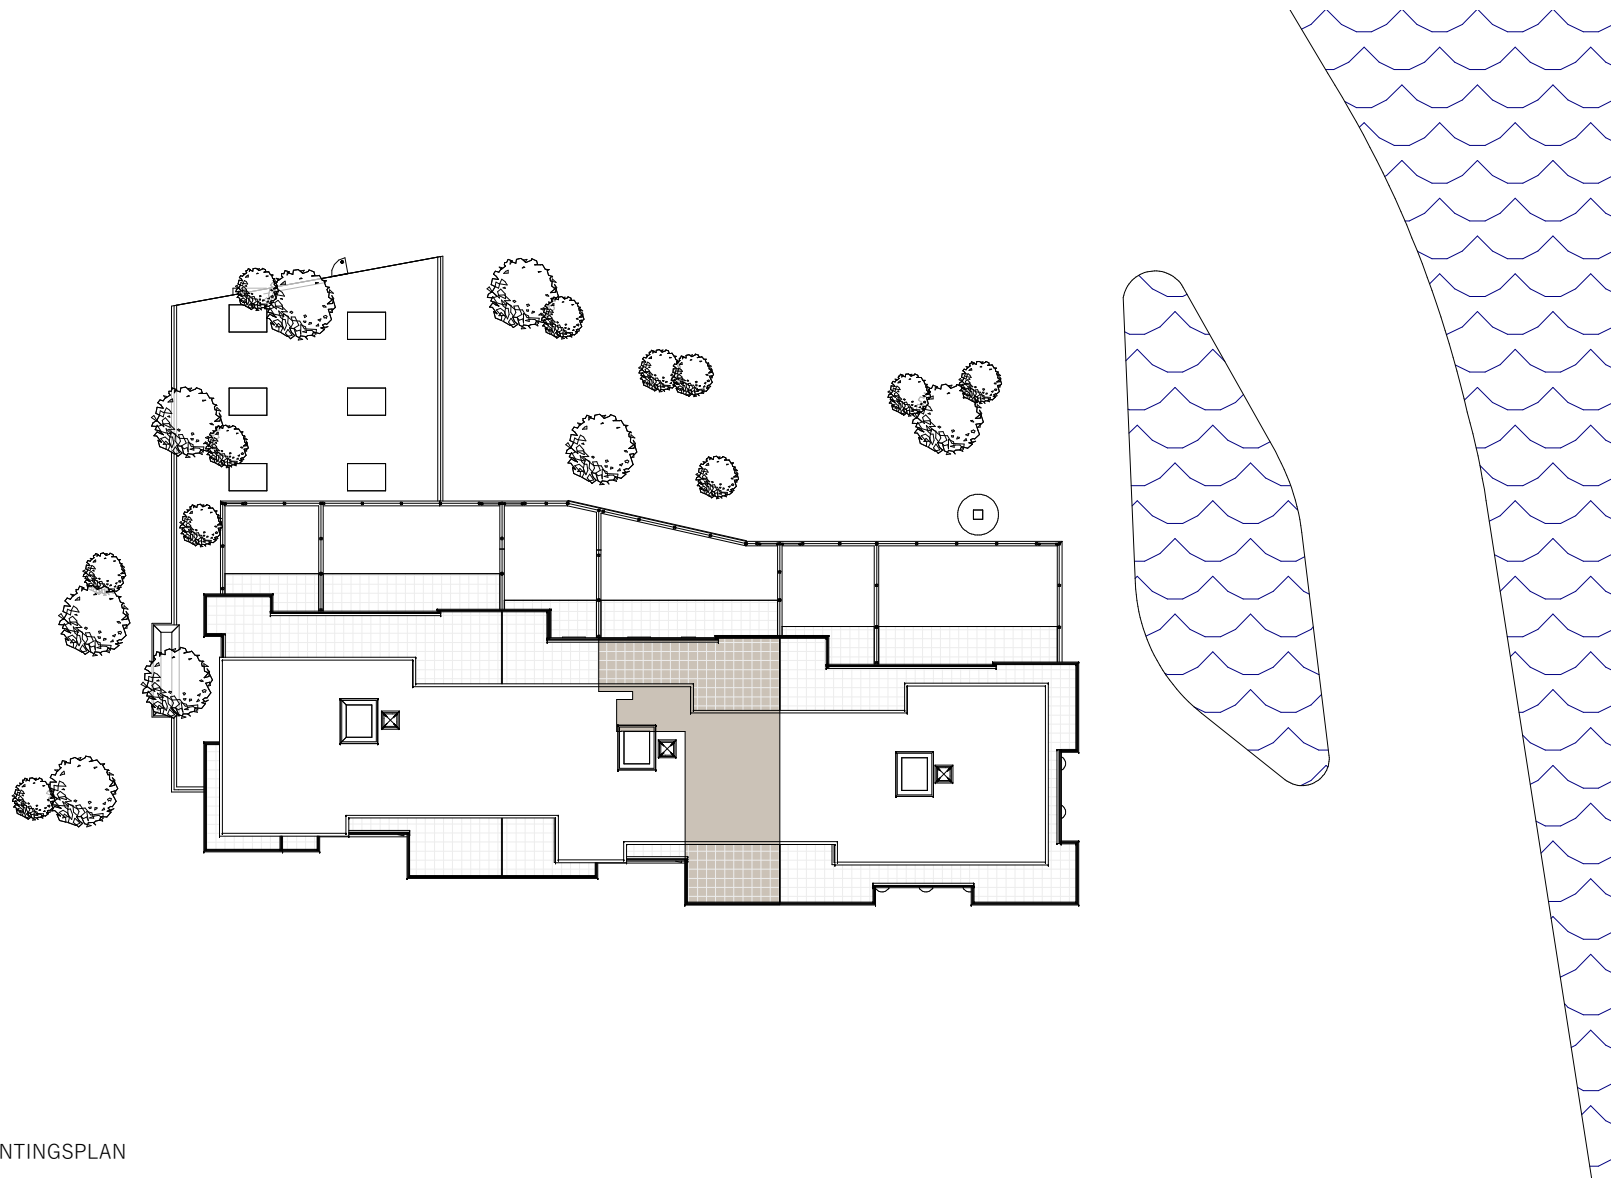

RESIDENTIE DE KLIPPER

Bouwheer: **Carissimo bvba**

Architect: **IQ-BUS**
ARCHITECTENBUREAU

APPARTEMENT 1.04 (EERSTE VERDIEPING)

Netto oppervlakte: 93,70 m²
Bruto oppervlakte: 107,89 m²
Terras: 34,34 m²

INPLANTINGSPLAN

VORGEVEL

ACHTERGEVEL

GRONDPLAN