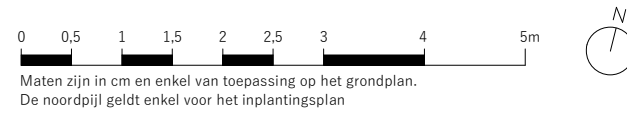

RESIDENTIE DE KLIPPER

Bouwheer: **Carissimo bvba**

Architect: **IQ-BUS**
ARCHITECTENBUREAU

APPARTEMENT 1.04 (EERSTE VERDIEPING)

Netto oppervlakte: 93,70 m²
Bruto oppervlakte: 107,89 m²
Terras: 34,34 m²

INPLANTINGSPLAN