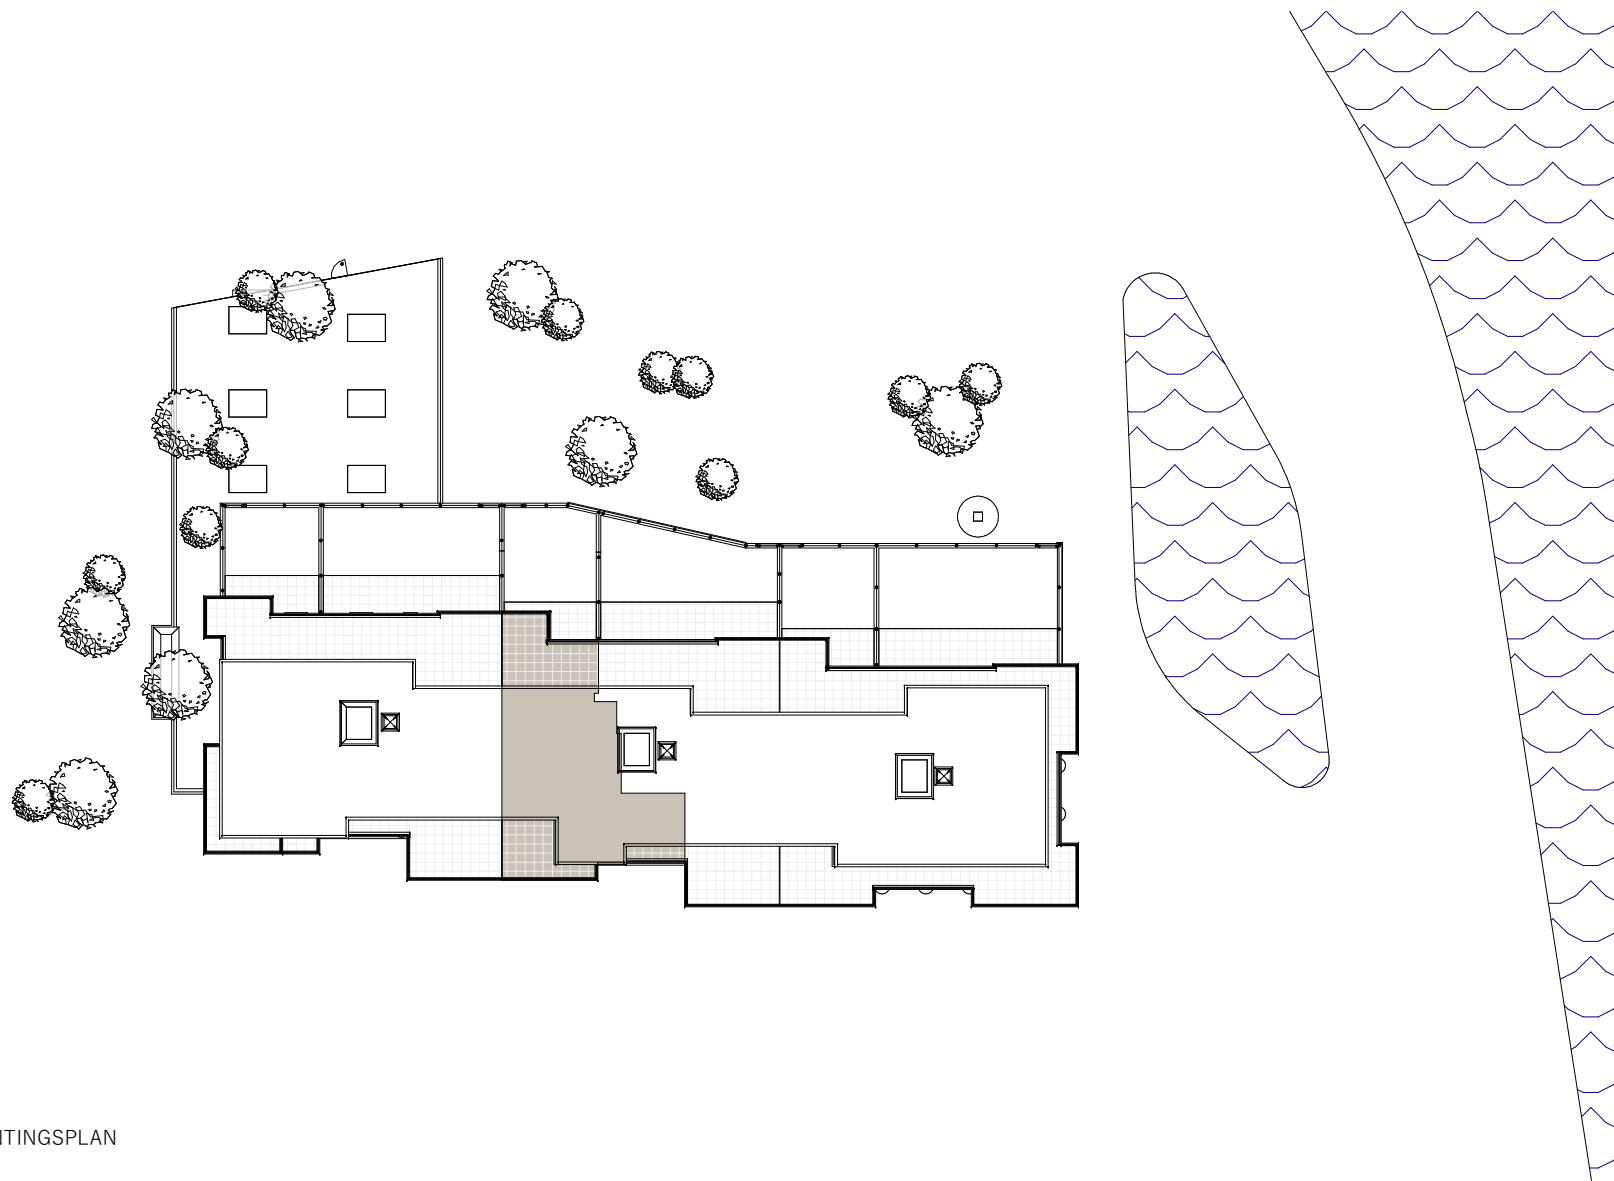

RESIDENTIE DE KLIPPER

Bouwheer: **Carissimo bvba**

Architect: **IQ-BUS**
ARCHITECTENBUREAU

APPARTEMENT 1.03 (EERSTE VERDIEPING)

Netto oppervlakte: 100,39 m²
Bruto oppervlakte: 114,47 m²
Terras: 27,55 m²

INPLANTINGSPLAN

GRONDPLAN

VOORGEVEL

ACHTERGEVEL