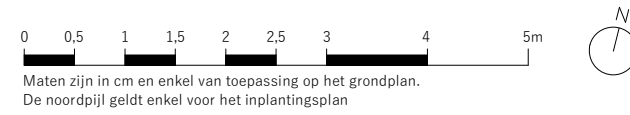

RESIDENTIE DE KLIPPER

Bouwheer: **Carissimo bvba**

Architect: **IQ-BUS**
ARCHITECTENBUREAU

APPARTEMENT 1.03 (EERSTE VERDIEPING)

Netto oppervlakte: 100,39 m²
Bruto oppervlakte: 114,47 m²
Terras: 27,55 m²

INPLANTINGSPLAN