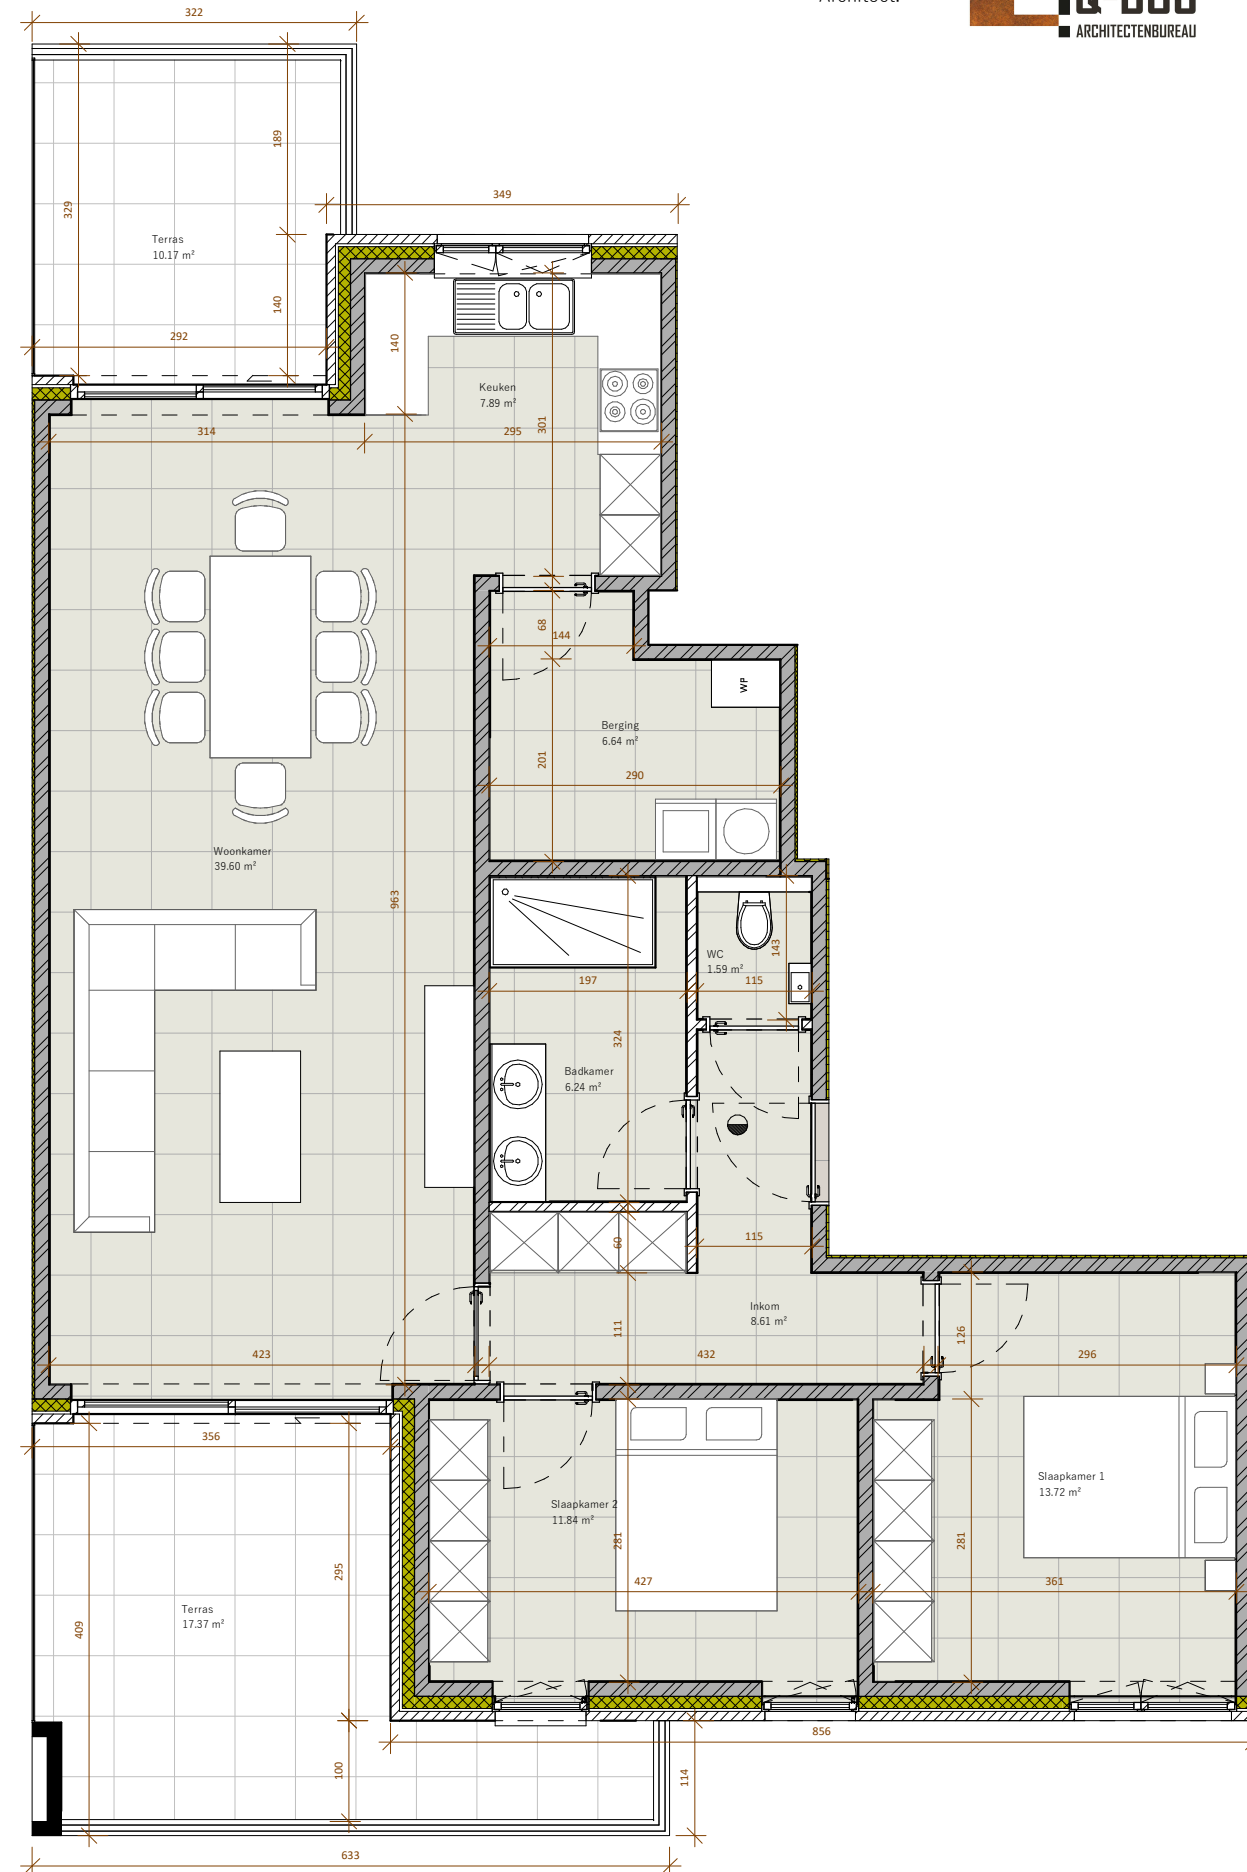

RESIDENTIE DE KLIPPER

Bouwheer: **Carissimo bvba**

Architect: **IQ-BUS**
ARCHITECTENBUREAU

APPARTEMENT 1.03 (EERSTE VERDIEPING)

Netto oppervlakte: 100,39 m²
Bruto oppervlakte: 114,47 m²
Terras: 27,55 m²

INPLANTINGSPLAN

GRONDPLAN

VOORGEVEL

ACHTERGEVEL