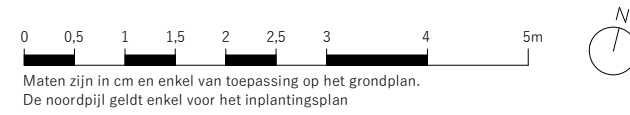

## APPARTEMENT 1.02 (EERSTE VERDIEPING)

Netto oppervlakte: 93,70 m<sup>2</sup>  
Bruto oppervlakte: 107,89 m<sup>2</sup>  
Terras: 34,34 m<sup>2</sup>

INPLANTINGSPLAN

VORGEVEL

ACHTERGEVEL

GRONDPLAN