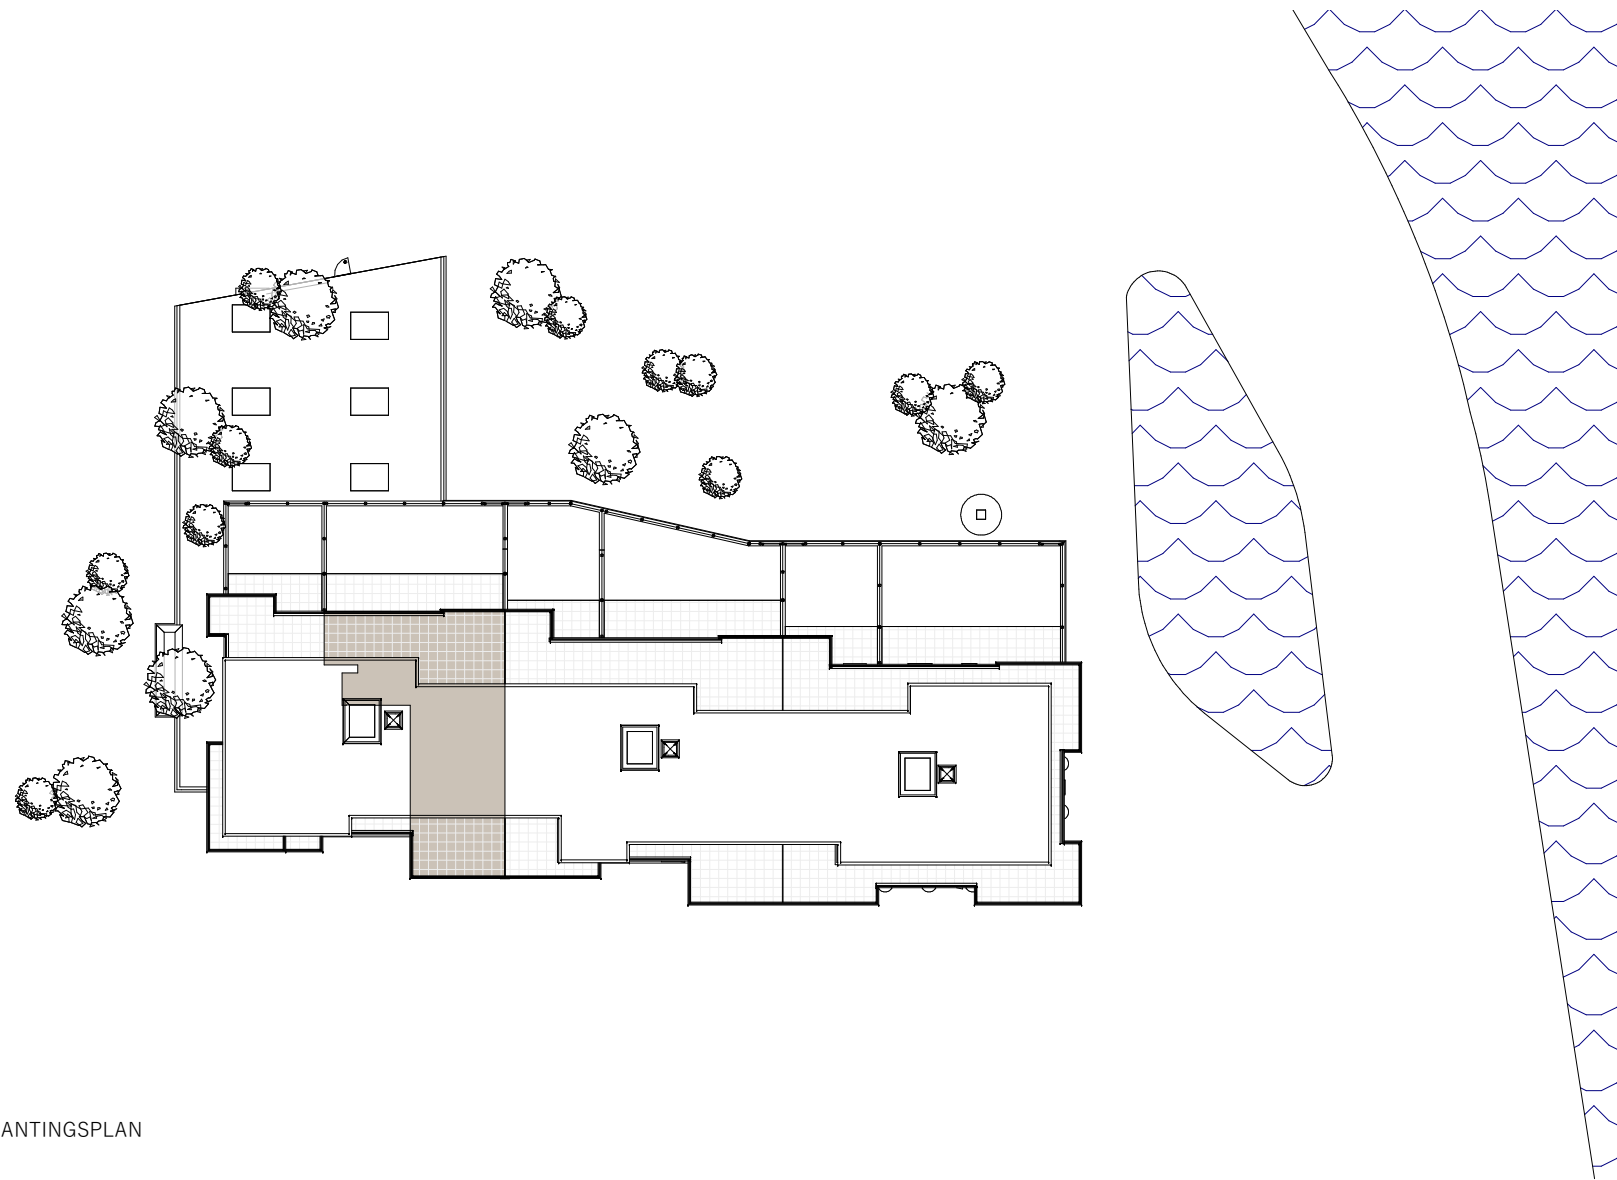

# RESIDENTIE DE KLIPPER

Bouwheer: **Carissimo bvba**

Architect: **IQ-BUS**  
ARCHITECTENBUREAU

## APPARTEMENT 1.02 (EERSTE VERDIEPING)

Netto oppervlakte: 93,70 m<sup>2</sup>  
Bruto oppervlakte: 107,89 m<sup>2</sup>  
Terras: 34,34 m<sup>2</sup>

INPLANTINGSPLAN

VORGEVEL

ACHTERGEVEL

GRONDPLAN