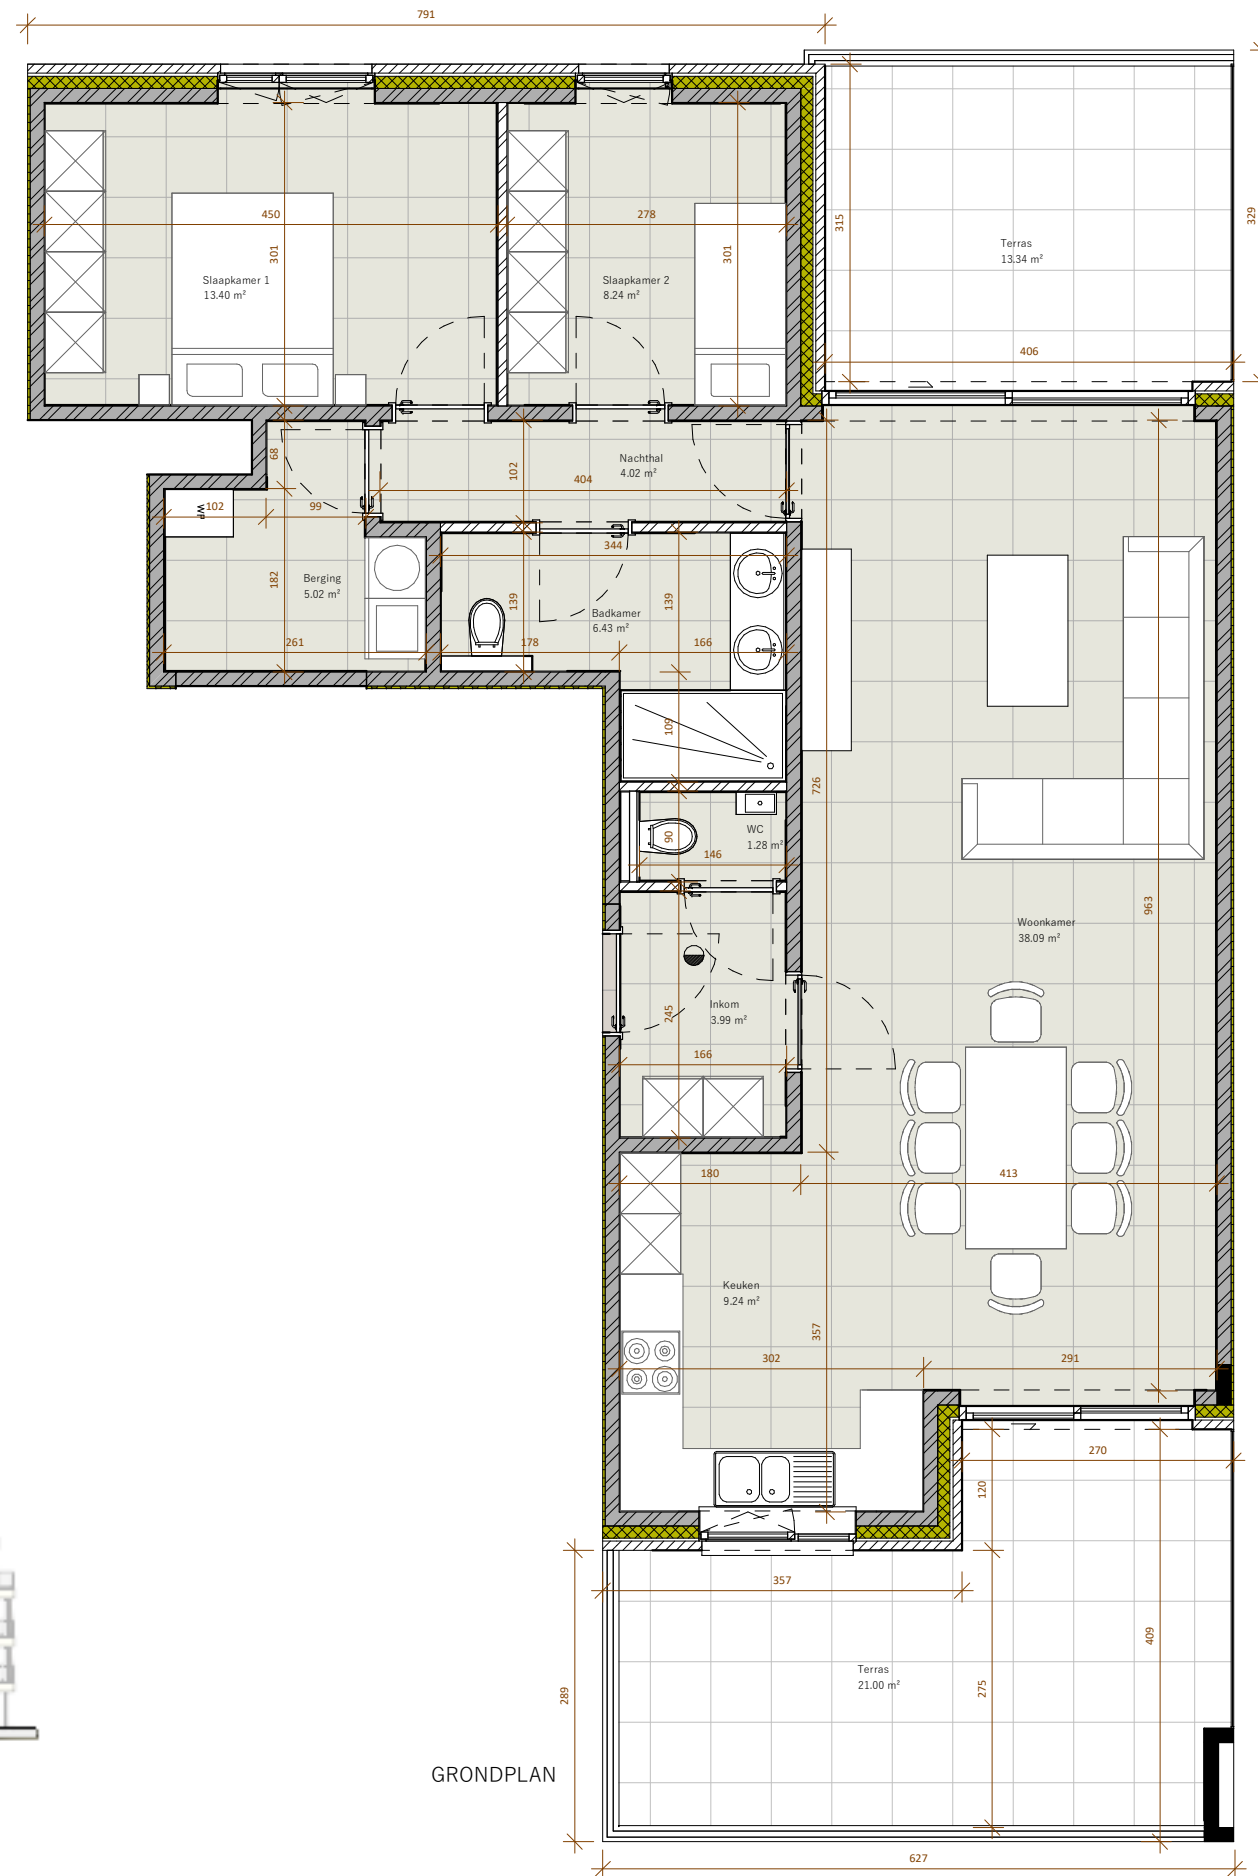

## APPARTEMENT 1.02 (EERSTE VERDIEPING)

Netto oppervlakte: 93,70 m<sup>2</sup>  
Bruto oppervlakte: 107,89 m<sup>2</sup>  
Terras: 34,34 m<sup>2</sup>

INPLANTINGSPLAN

VORGEVEL

ACHTERGEVEL

GRONDPLAN