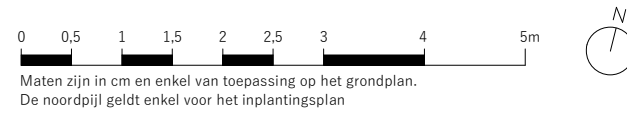

RESIDENTIE DE KLIPPER

Bouwheer: **Carissimo bvba**

Architect: **IQ-BUS**
ARCHITECTENBUREAU

APPARTEMENT 1.01 (EERSTE VERDIEPING)

Netto oppervlakte: 100,10 m²
Bruto oppervlakte: 116,39 m²
Terras: 38,05 m²

INPLANTINGSPLAN