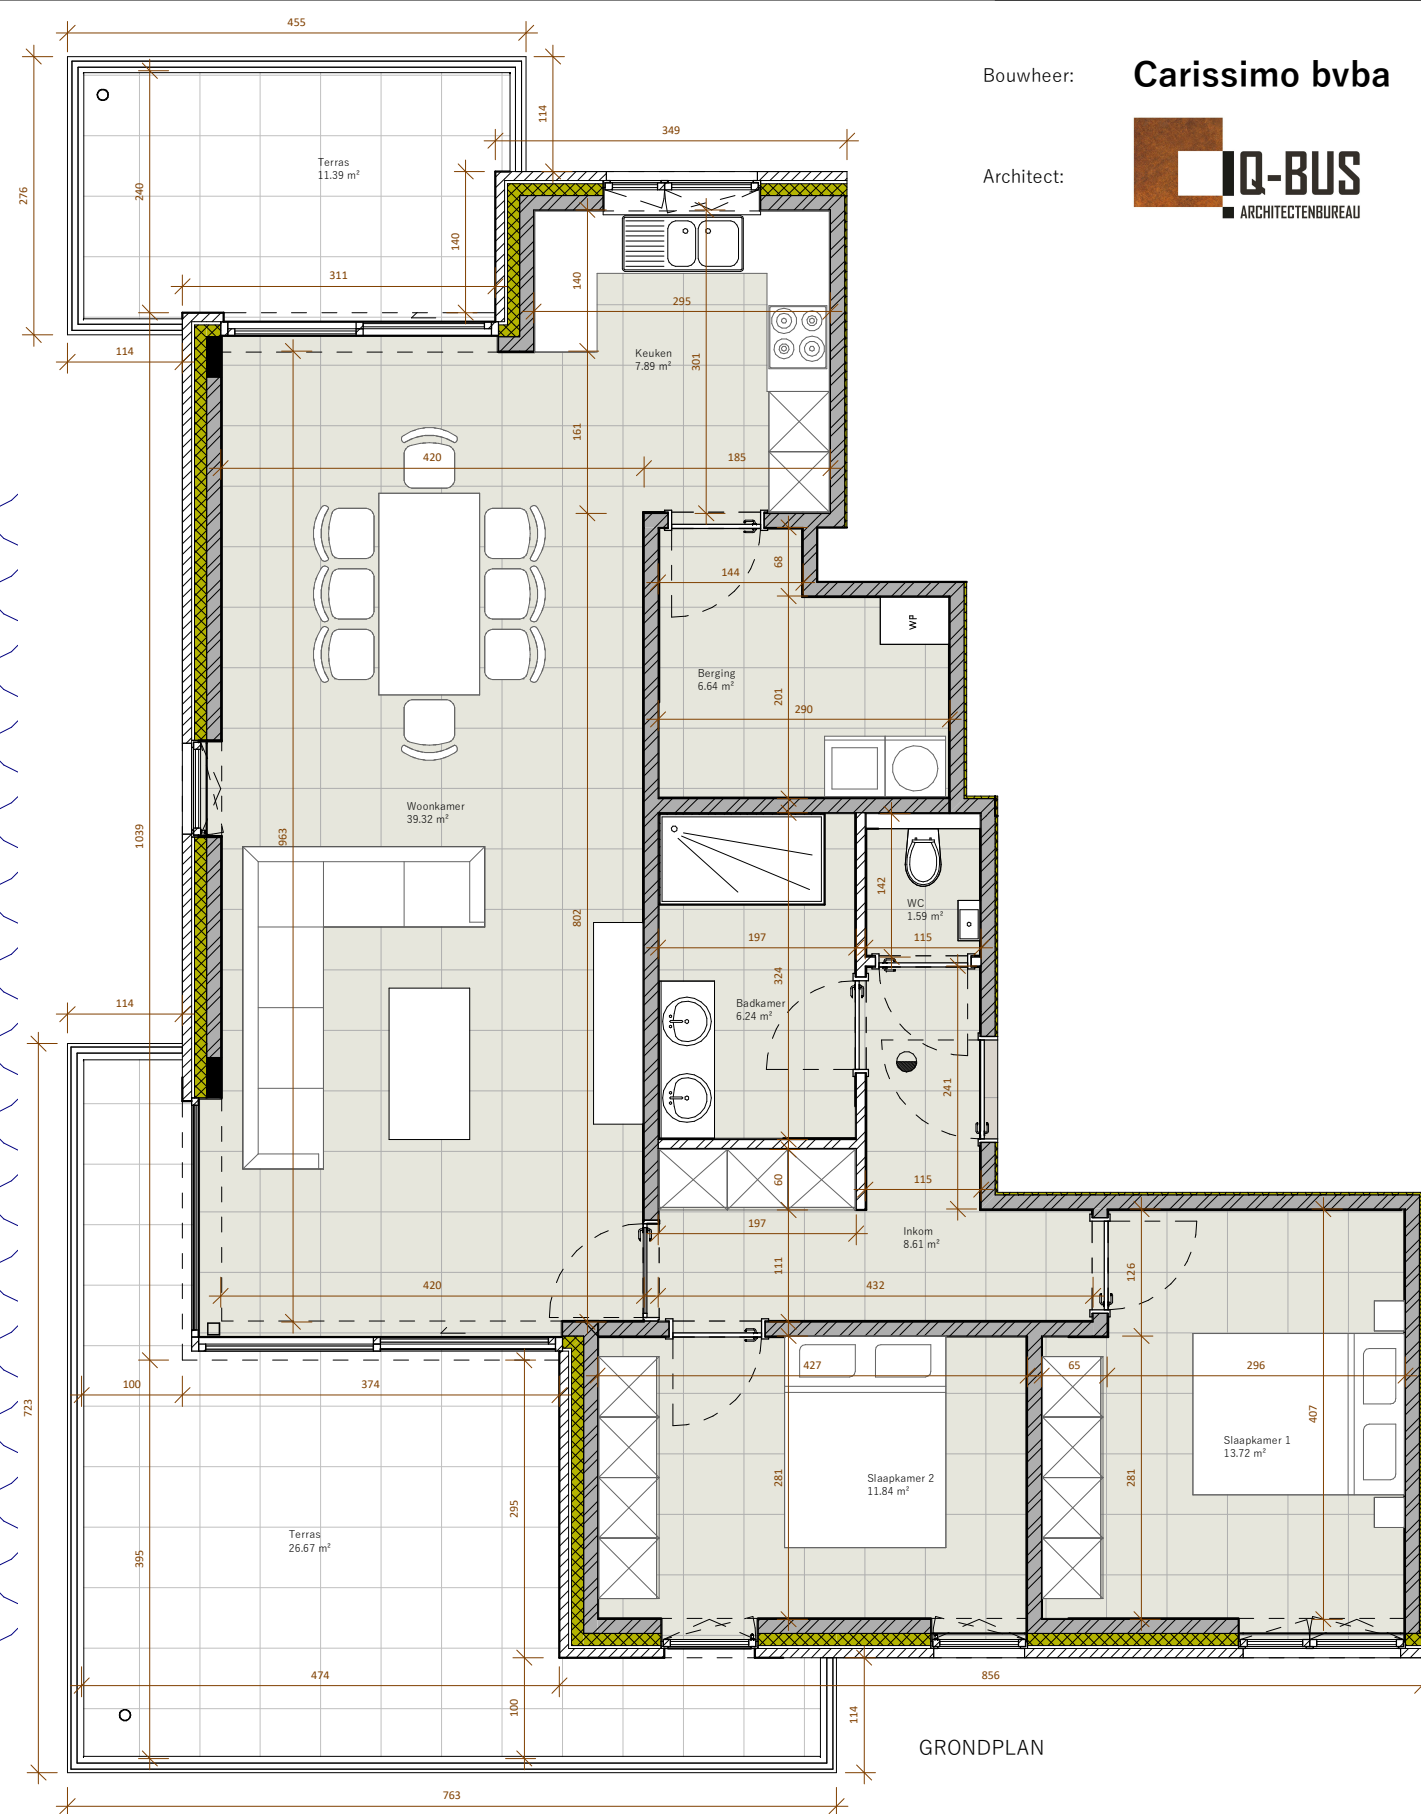

RESIDENTIE DE KLIPPER

Bouwheer: **Carissimo bvba**

Architect: **IQ-BUS**
ARCHITECTENBUREAU

APPARTEMENT 1.01 (EERSTE VERDIEPING)

Netto oppervlakte: 100,10 m²
Bruto oppervlakte: 116,39 m²
Terras: 38,05 m²

INPLANTINGSPLAN

GRONDPLAN

VOORGEVEL

ACHTERGEVEL