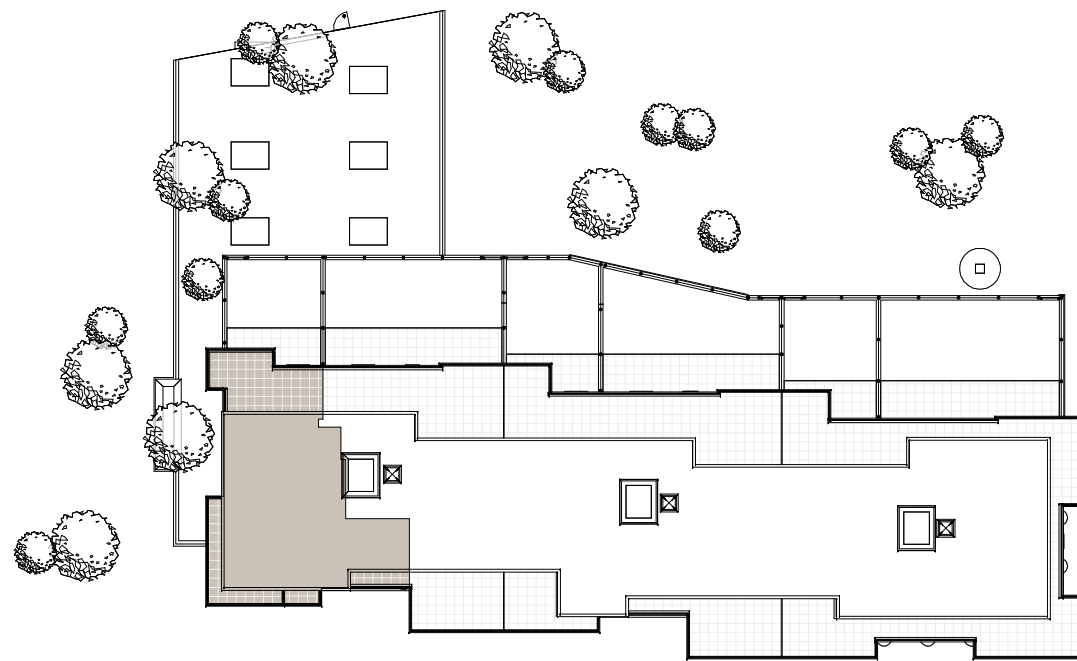

RESIDENTIE DE KLIPPER

Bouwheer: **Carissimo bvba**

Architect: **IQ-BUS**
ARCHITECTENBUREAU

APPARTEMENT 1.01 (EERSTE VERDIEPING)

Netto oppervlakte: 100,10 m²
Bruto oppervlakte: 116,39 m²
Terras: 38,05 m²

INPLANTINGSPLAN

GRONDPLAN

VOORGEVEL

ACHTERGEVEL