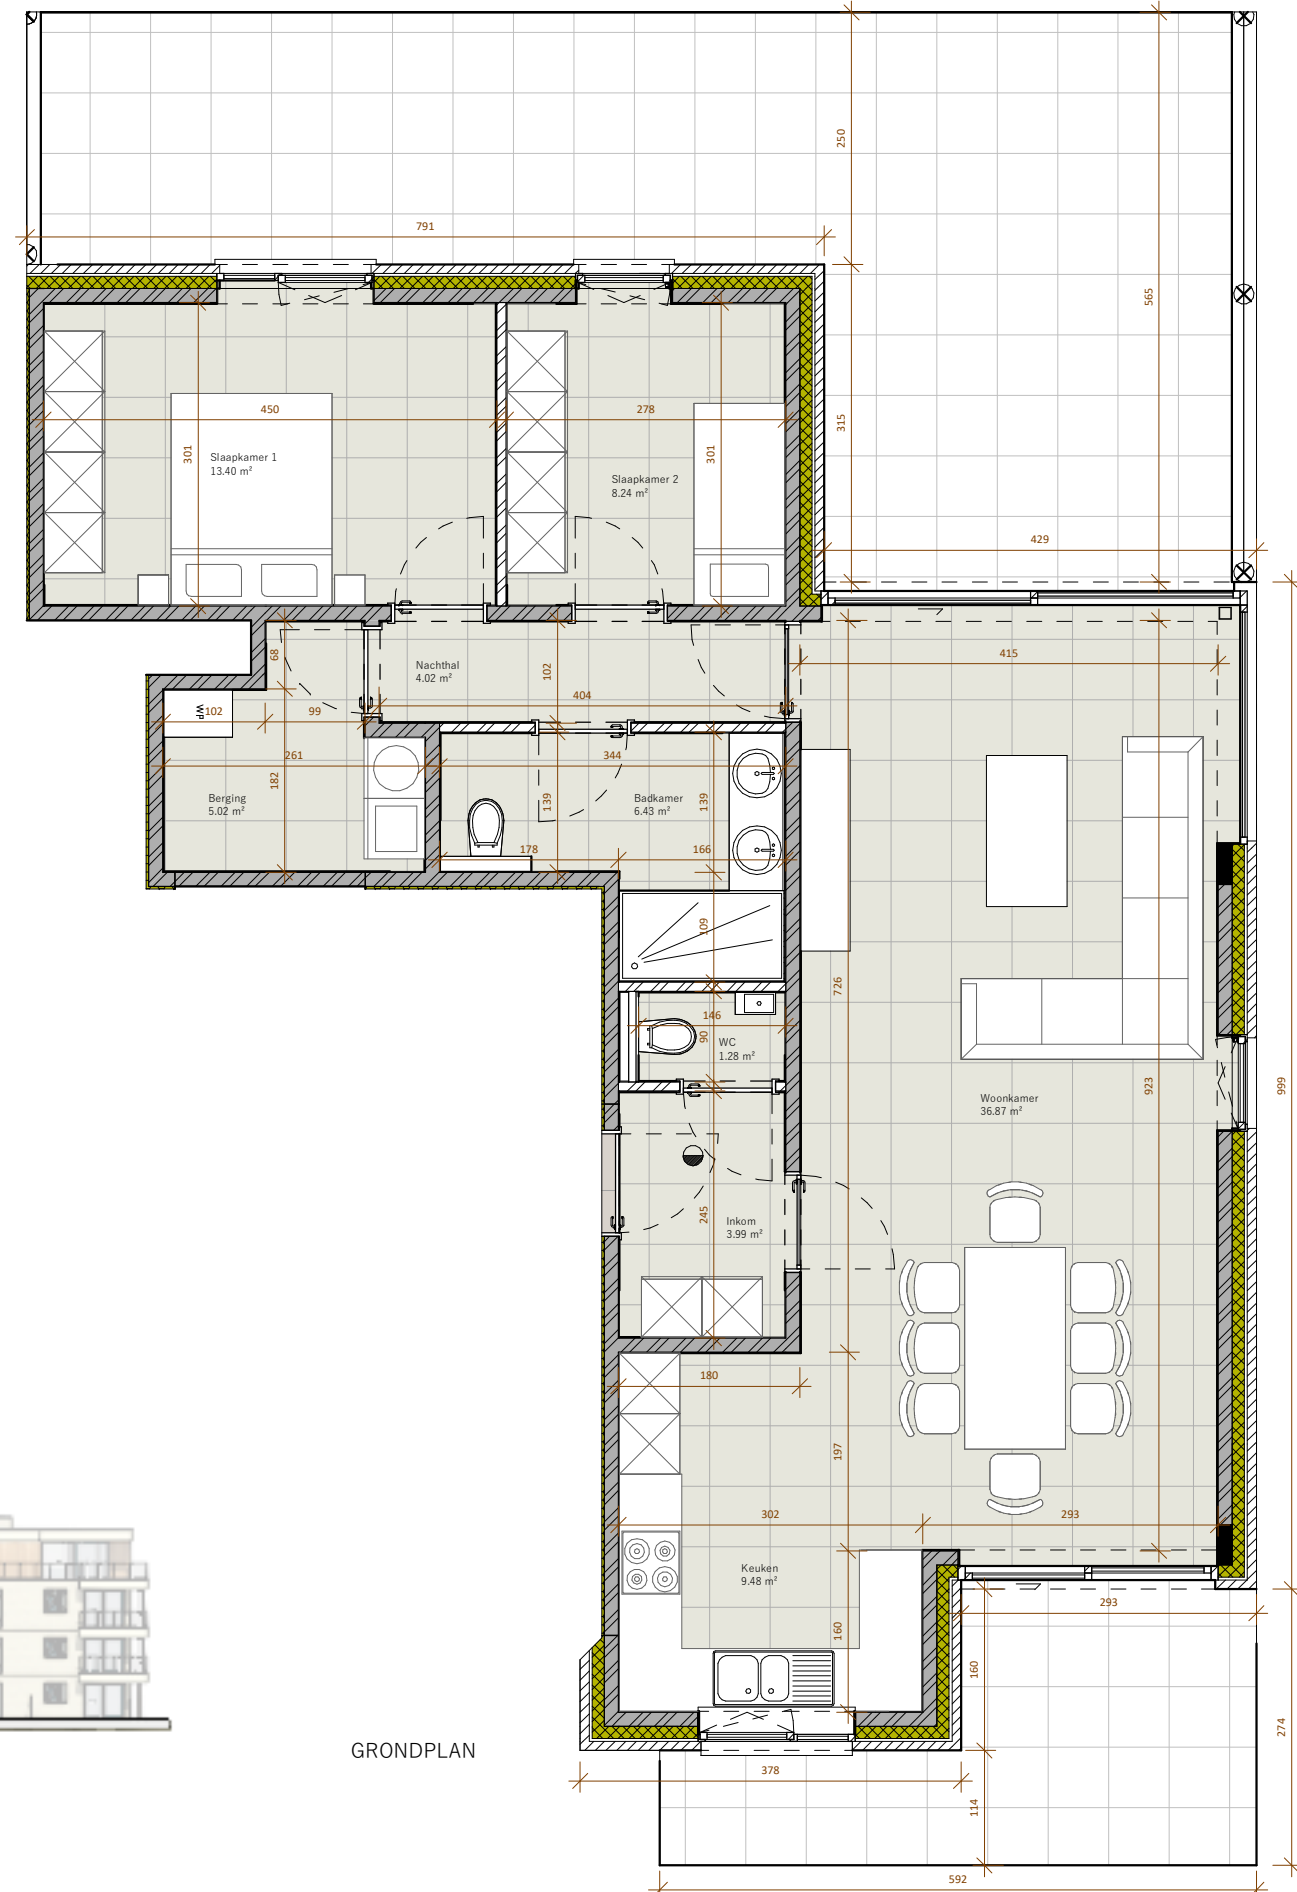

RESIDENTIE DE KLIPPER

Bouwheer: **Carissimo bvba**

Architect: **IQ-BUS**
ARCHITECTENBUREAU

APPARTEMENT 0.06 (GELIJKVLOERS)

Netto oppervlakte: 92,72 m²
Bruto oppervlakte: 109,37 m²
Terras: 54,74 m²
Tuin: 66,23 m²

INPLANTINGSPLAN

VOORGEVEL

ACHTERGEVEL

GRONDPLAN