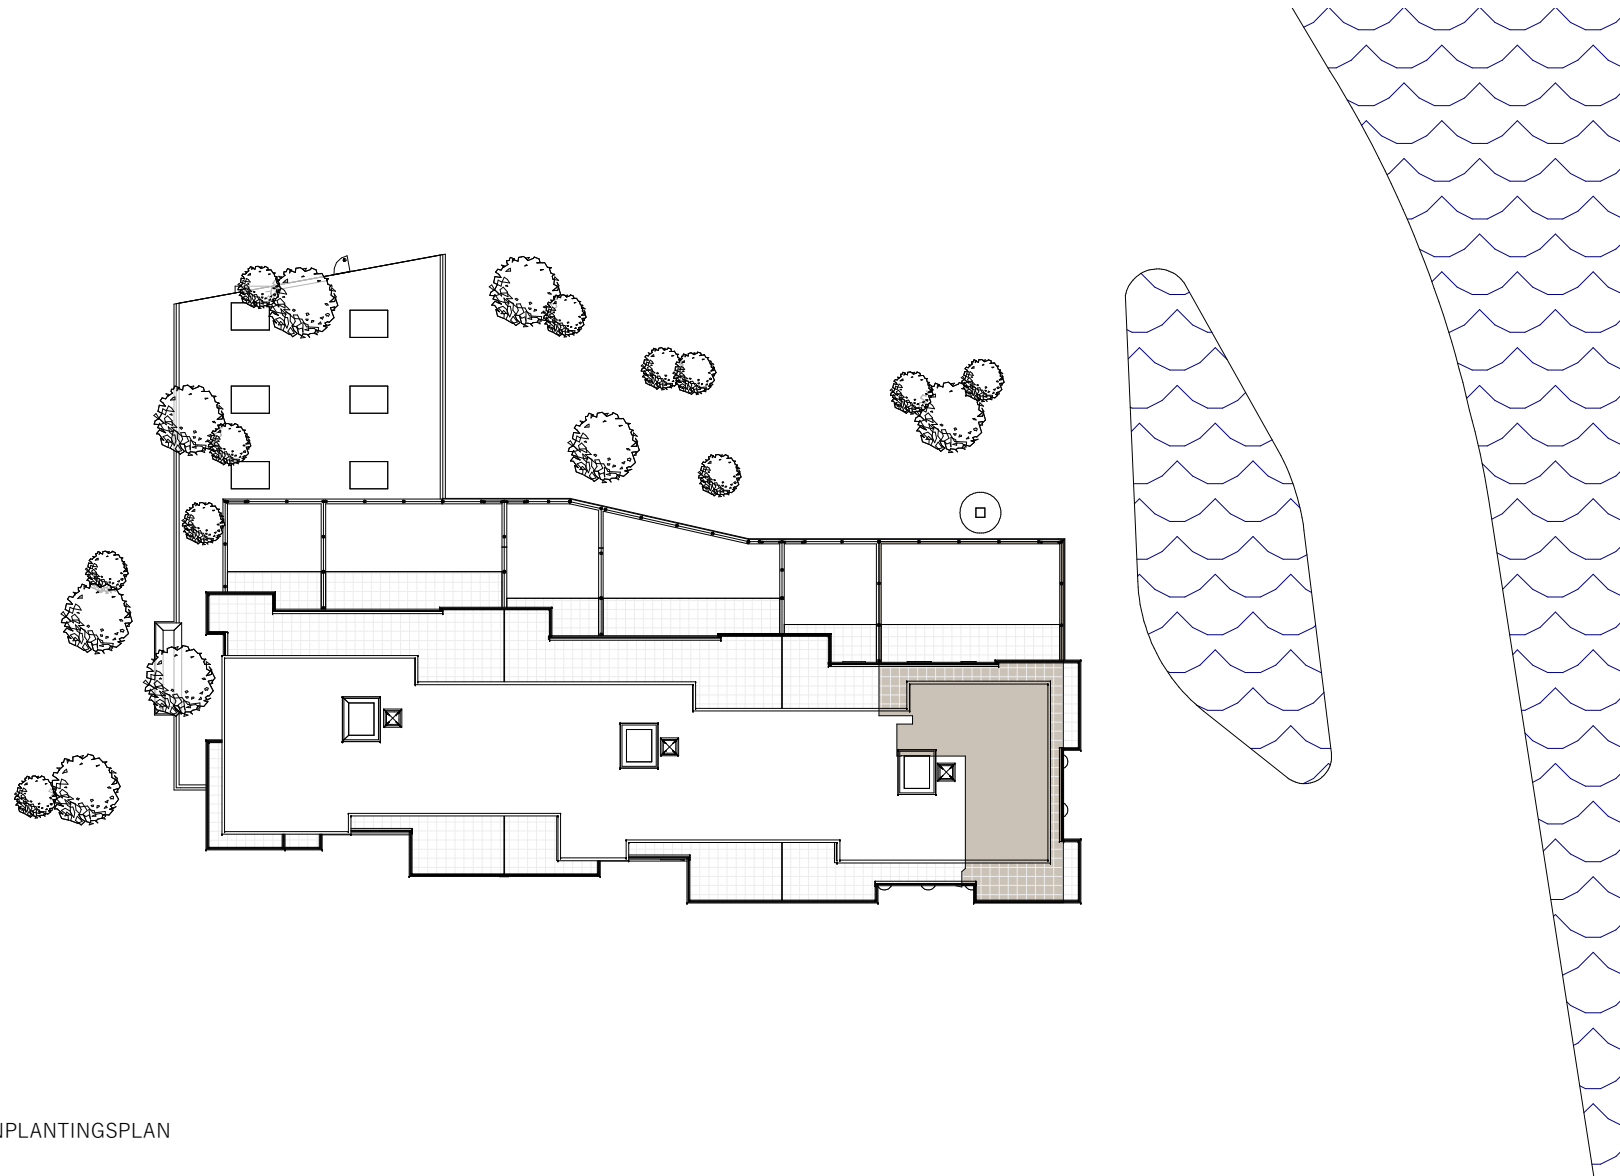

RESIDENTIE DE KLIPPER

Bouwheer: **Carissimo bvba**

Architect: **IQ-BUS**
ARCHITECTENBUREAU

APPARTEMENT 0.06 (GELIJKVLOERS)

Netto oppervlakte: 92,72 m²
Bruto oppervlakte: 109,37 m²
Terras: 54,74 m²
Tuin: 66,23 m²

INPLANTINGSPLAN

VOORGEVEL

ACHTERGEVEL

GRONDPLAN