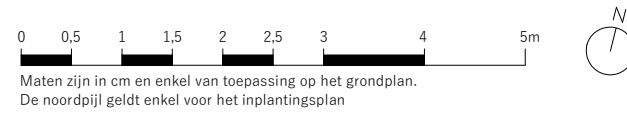

RESIDENTIE DE KLIPPER

Bouwheer: **Carissimo bvba**

Architect: **IQ-BUS**
ARCHITECTENBUREAU

APPARTEMENT 0.06 (GELIJKVLOERS)

Netto oppervlakte: 92,72 m²
Bruto oppervlakte: 109,37 m²
Terras: 54,74 m²
Tuin: 66,23 m²