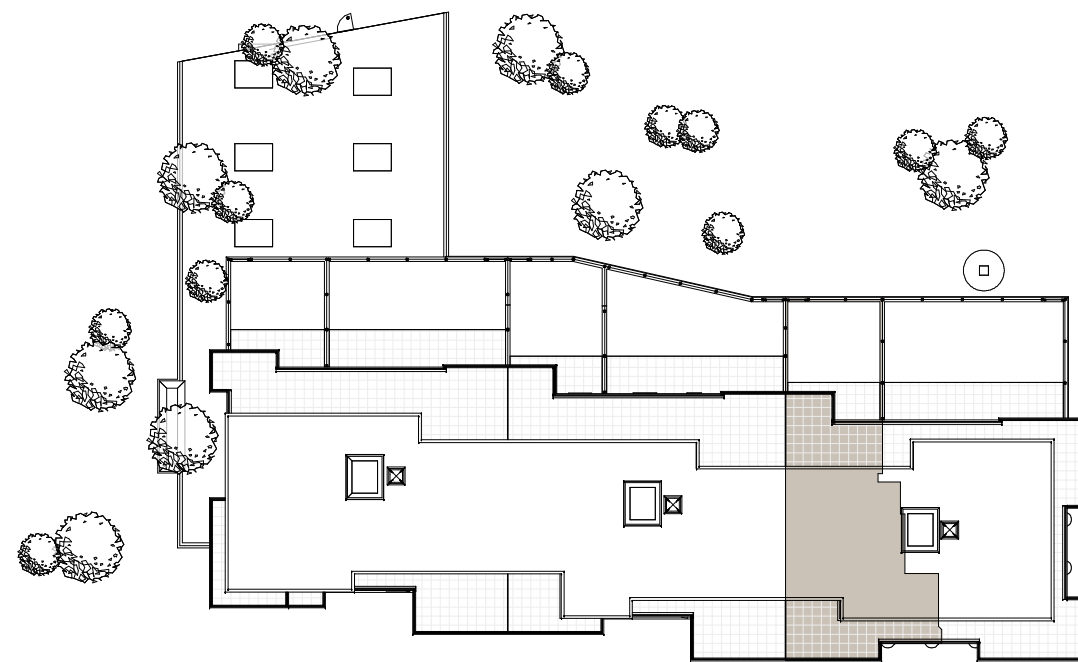

RESIDENTIE DE KLIPPER

Bouwheer: Carissimo bvba

Architect: IQ-BUS ARCHITECTENBUREAU

APPARTEMENT 0.05 (GELIJKVLOERS)

Netto oppervlakte: 92,33 m²
 Bruto oppervlakte: 105,50 m²
 Terras: 37,49 m²
 Tuin: 35,16 m²

INPLANTINGSPLAN

VOORGEVEL

ACHTERGEVEL

GRONDPLAN