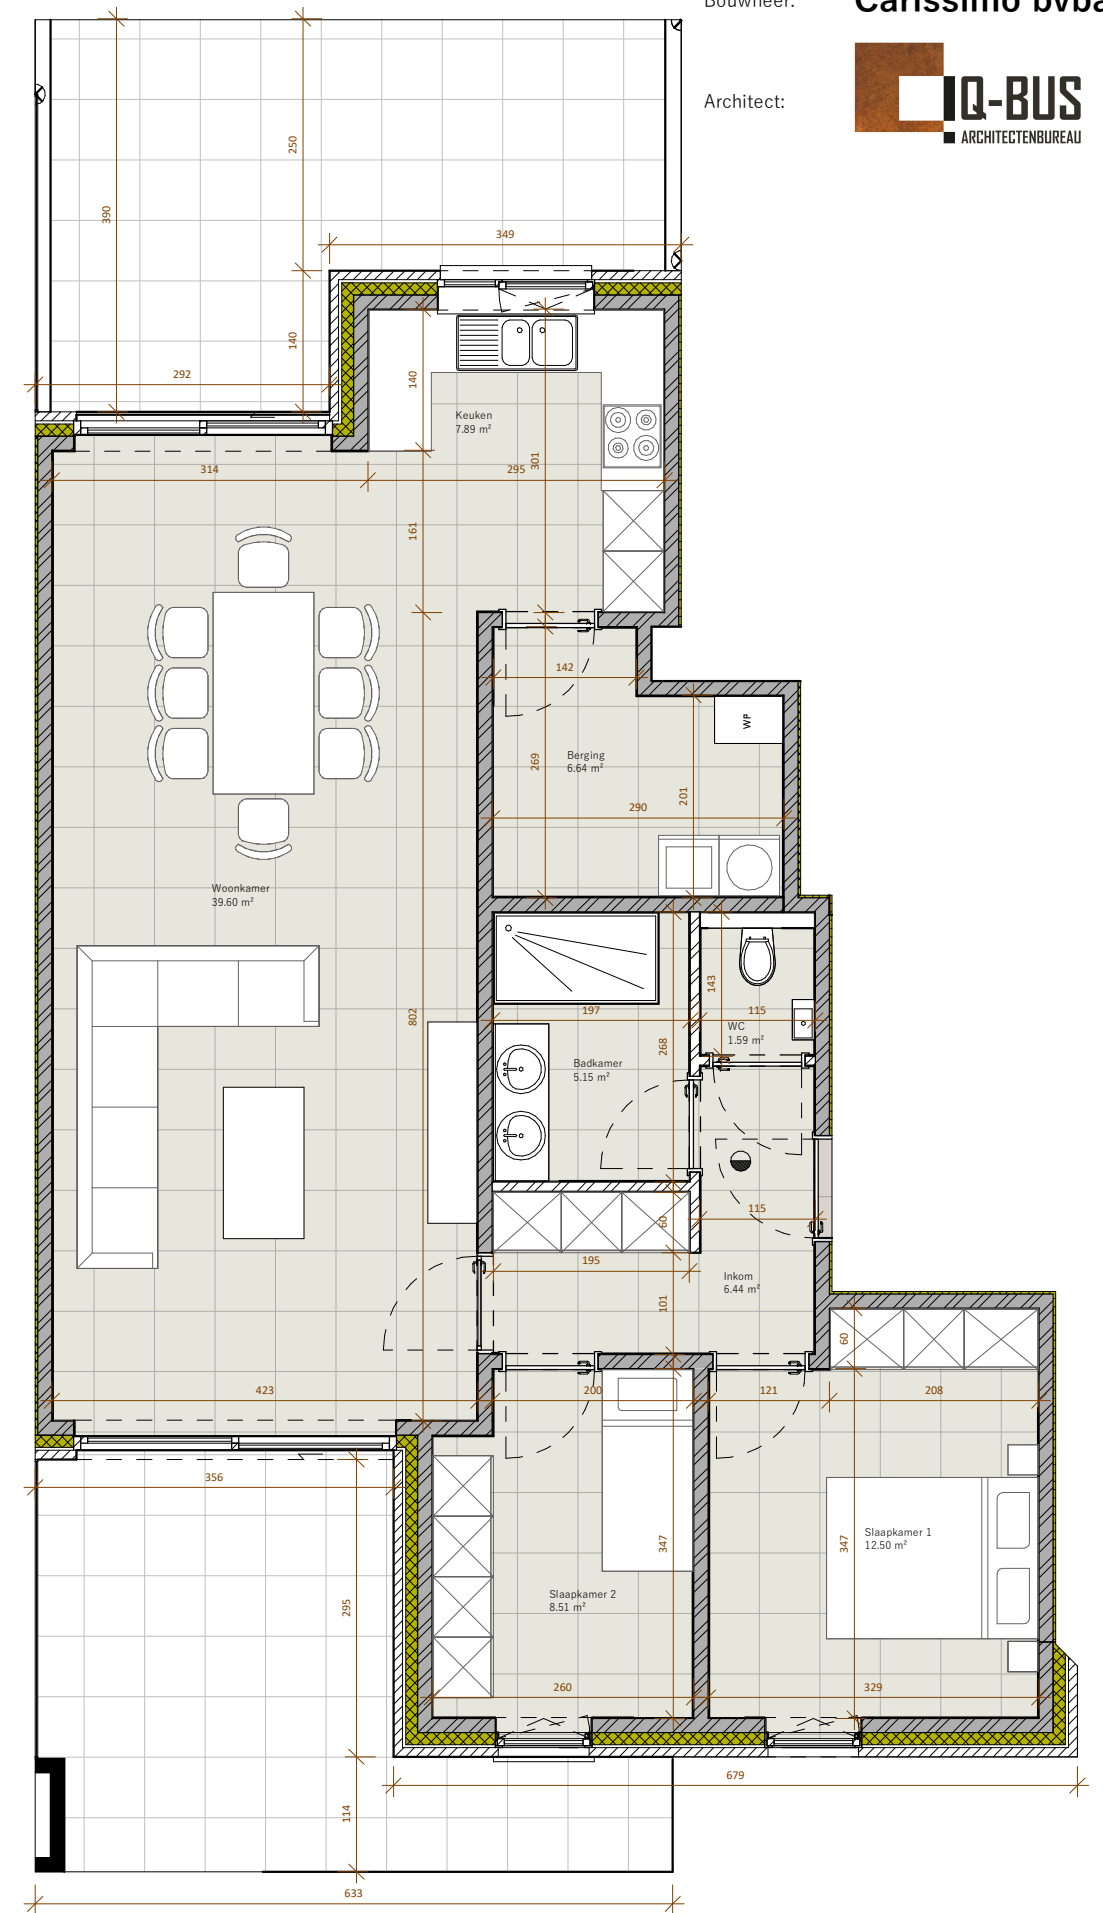

RESIDENTIE DE KLIPPER

Bouwheer: Carissimo bvba

Architect: IQ-BUS ARCHITECTENBUREAU

APPARTEMENT 0.05 (GELIJKVLOERS)

Netto oppervlakte: 92,33 m²
 Bruto oppervlakte: 105,50 m²
 Terras: 37,49 m²
 Tuin: 35,16 m²

INPLANTINGSPLAN

VOORGEVEL

ACHTERGEVEL

GRONDPLAN