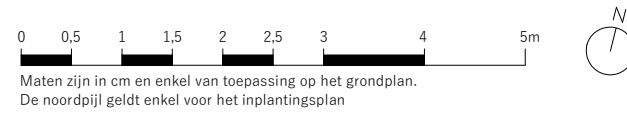

RESIDENTIE DE KLIPPER

Bouwheer: Carissimo bvba

Architect: IQ-BUS ARCHITECTENBUREAU

APPARTEMENT 0.05 (GELIJKVLOERS)

Netto oppervlakte: 92,33 m²
 Bruto oppervlakte: 105,50 m²
 Terras: 37,49 m²
 Tuin: 35,16 m²