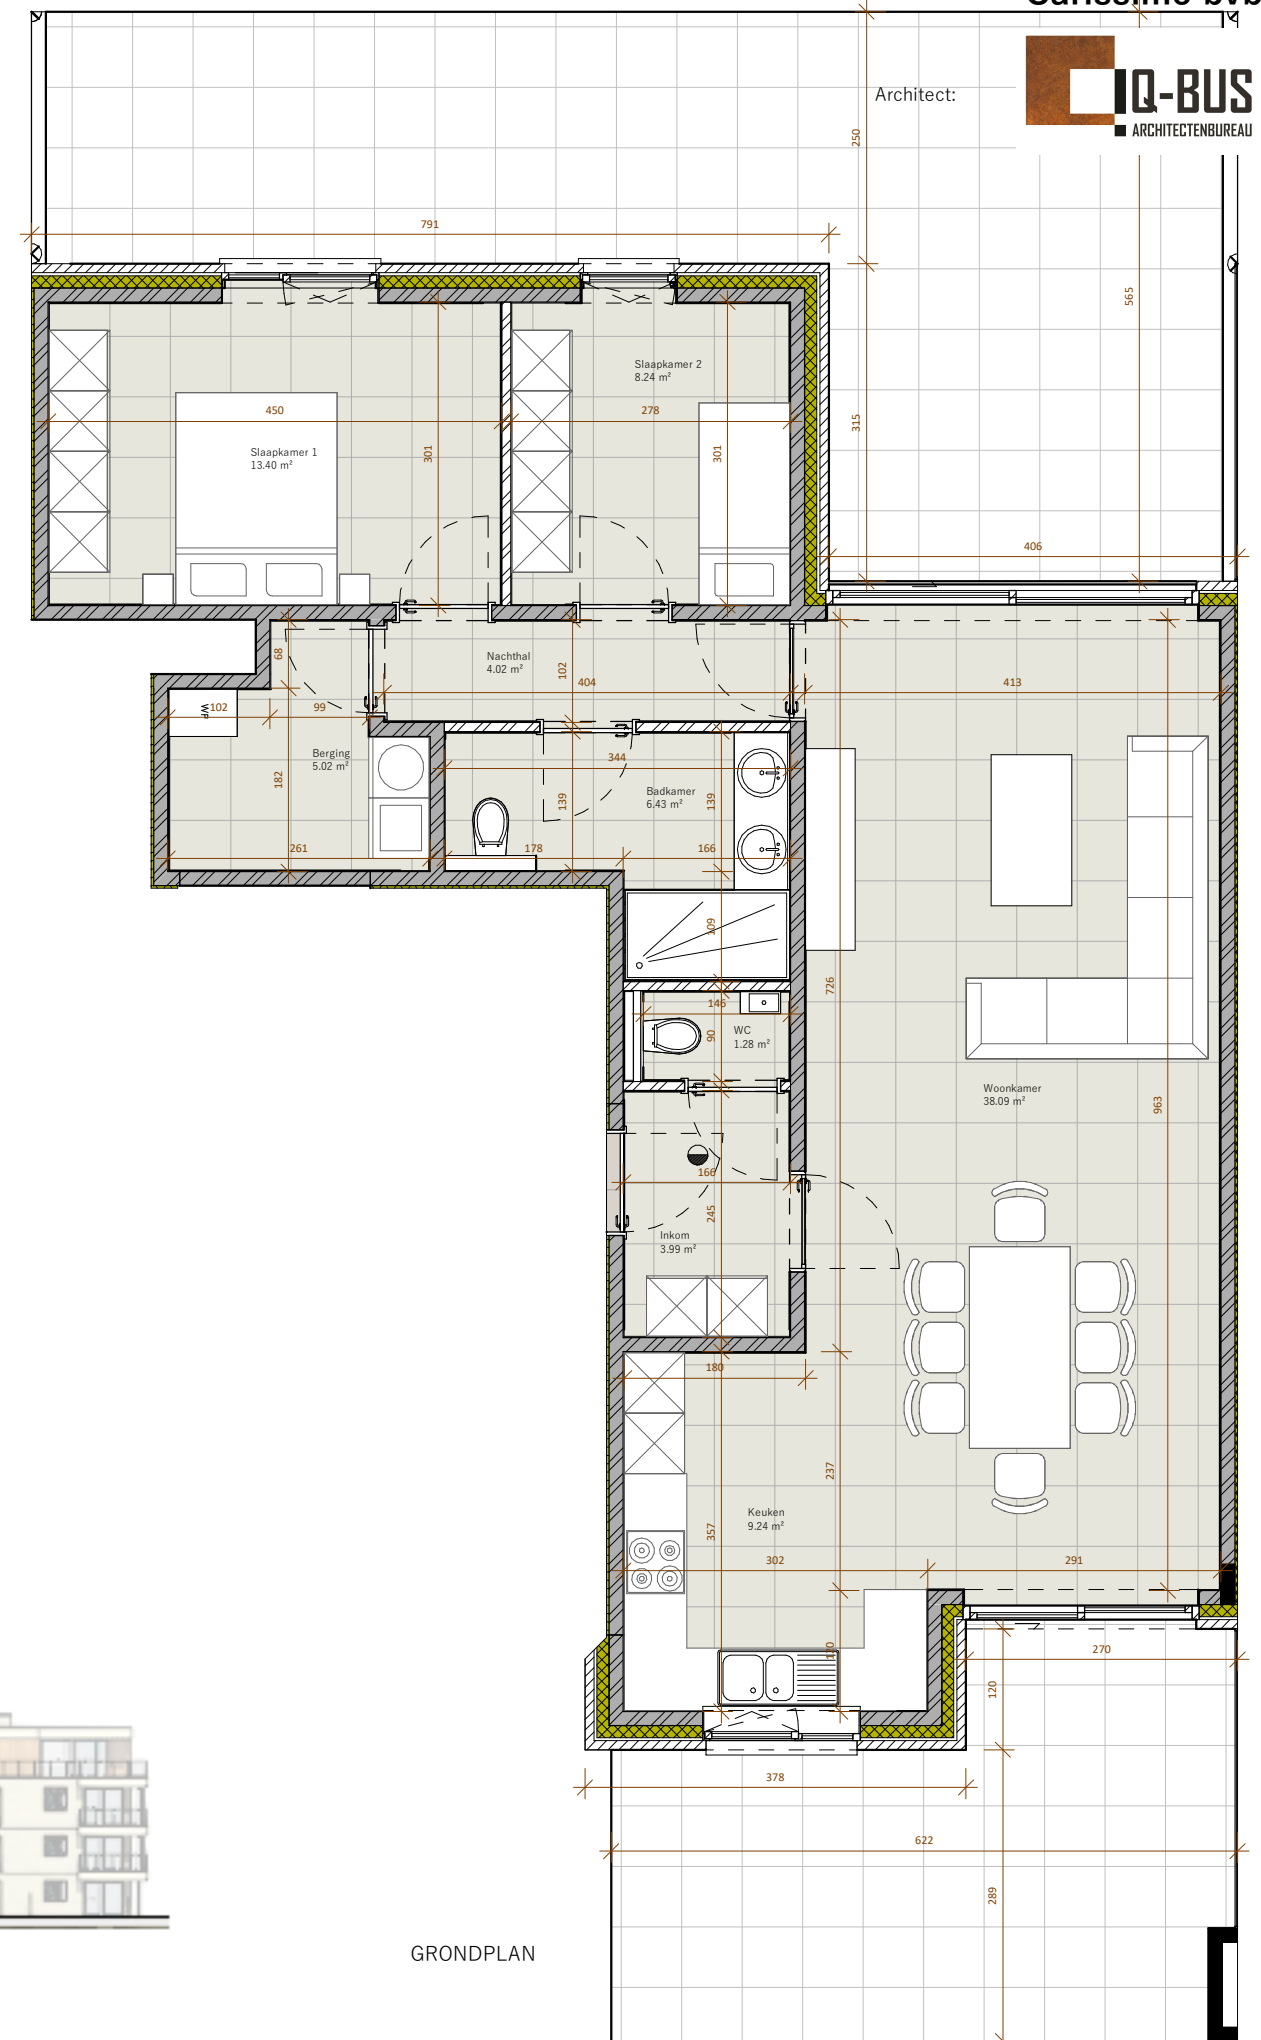

RESIDENTIE DE KLIPPER

Bouwheer: **Carissimo bvba**

Architect: **IQ-BUS**
ARCHITECTENBUREAU

APPARTEMENT 0.04 (GELIJKVLOERS)

Netto oppervlakte: 93,70 m²
Bruto oppervlakte: 108,10 m²
Terras: 63,56 m²
Tuin: 55,38 m²

INPLANTINGSPLAN

VOORGEVEL

ACHTERGEVEL

GRONDPLAN