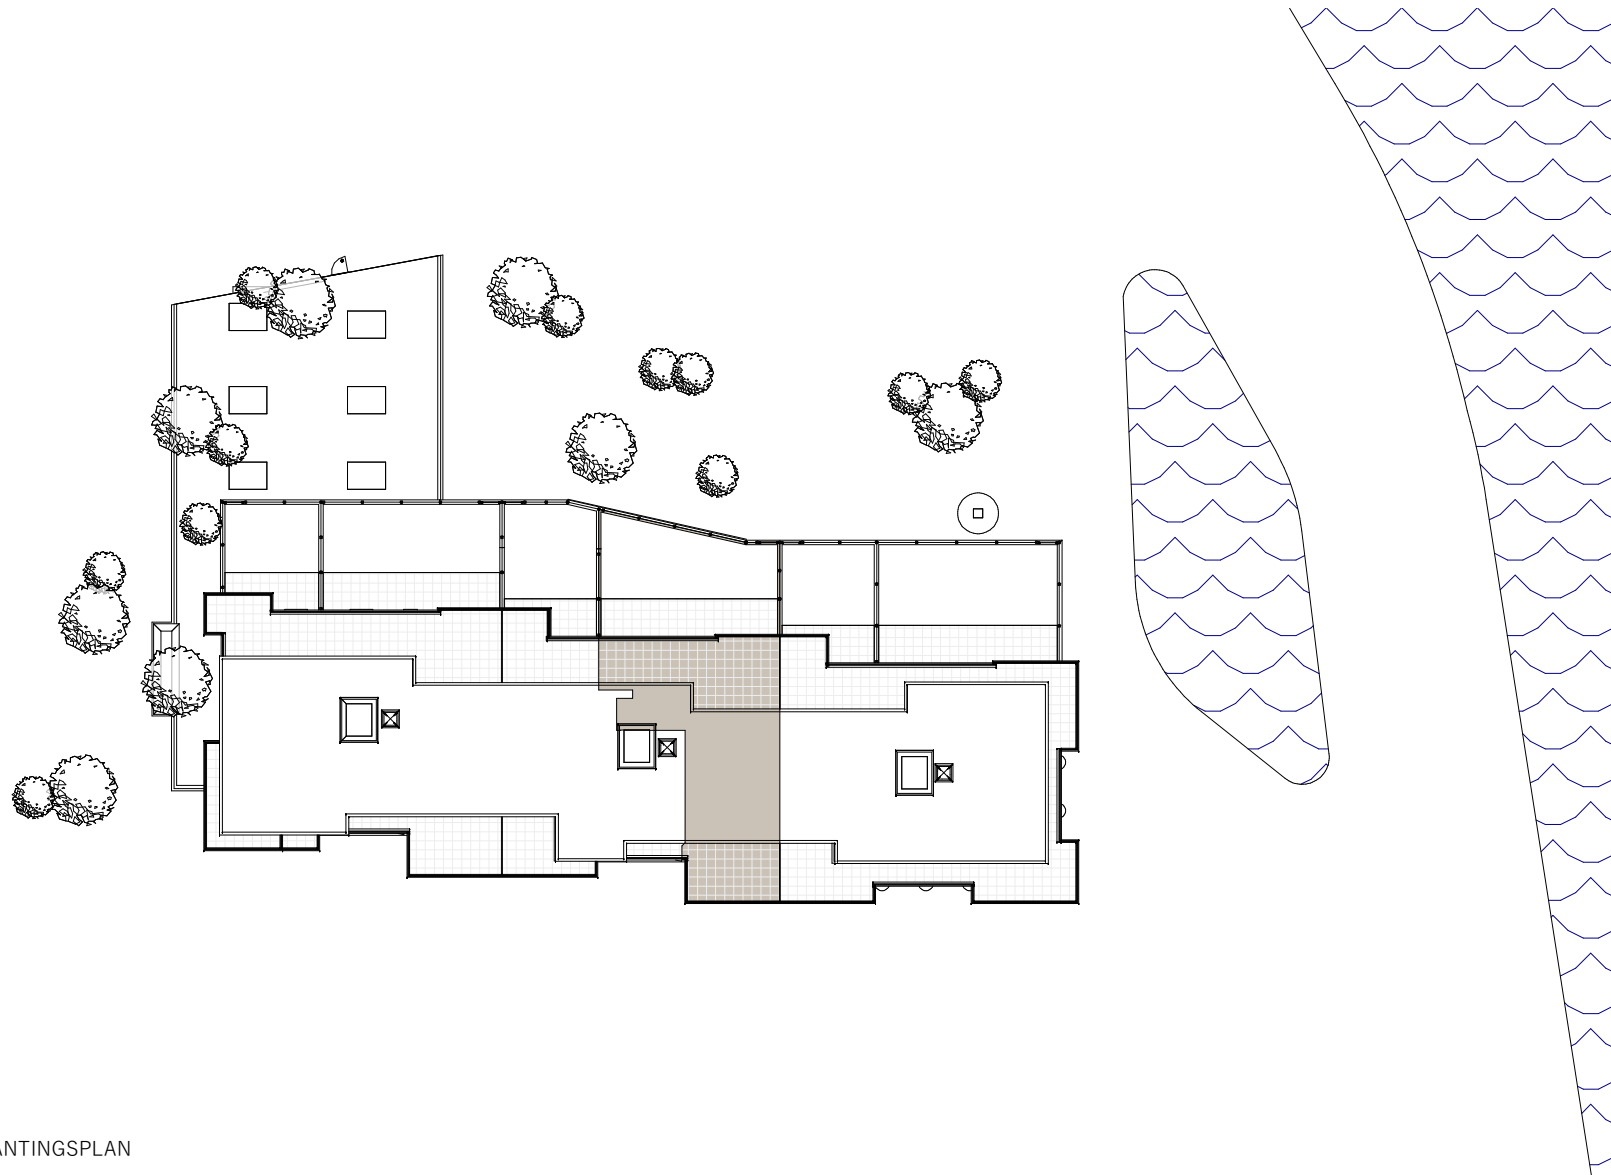

RESIDENTIE DE KLIPPER

Bouwheer: **Carissimo bvba**

Architect: **IQ-BUS**
ARCHITECTENBUREAU

APPARTEMENT 0.04 (GELIJKVLOERS)

Netto oppervlakte: 93,70 m²
Bruto oppervlakte: 108,10 m²
Terras: 63,56 m²
Tuin: 55,38 m²

INPLANTINGSPLAN

VOORGEVEL

ACHTERGEVEL

GRONDPLAN