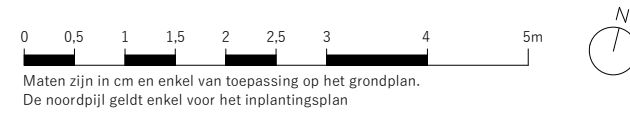

RESIDENTIE DE KLIPPER

Bouwheer: **Carissimo bvba**

Architect: **IQ-BUS**
ARCHITECTENBUREAU

APPARTEMENT 0.04 (GELIJKVLOERS)

Netto oppervlakte: 93,70 m²
Bruto oppervlakte: 108,10 m²
Terras: 63,56 m²
Tuin: 55,38 m²