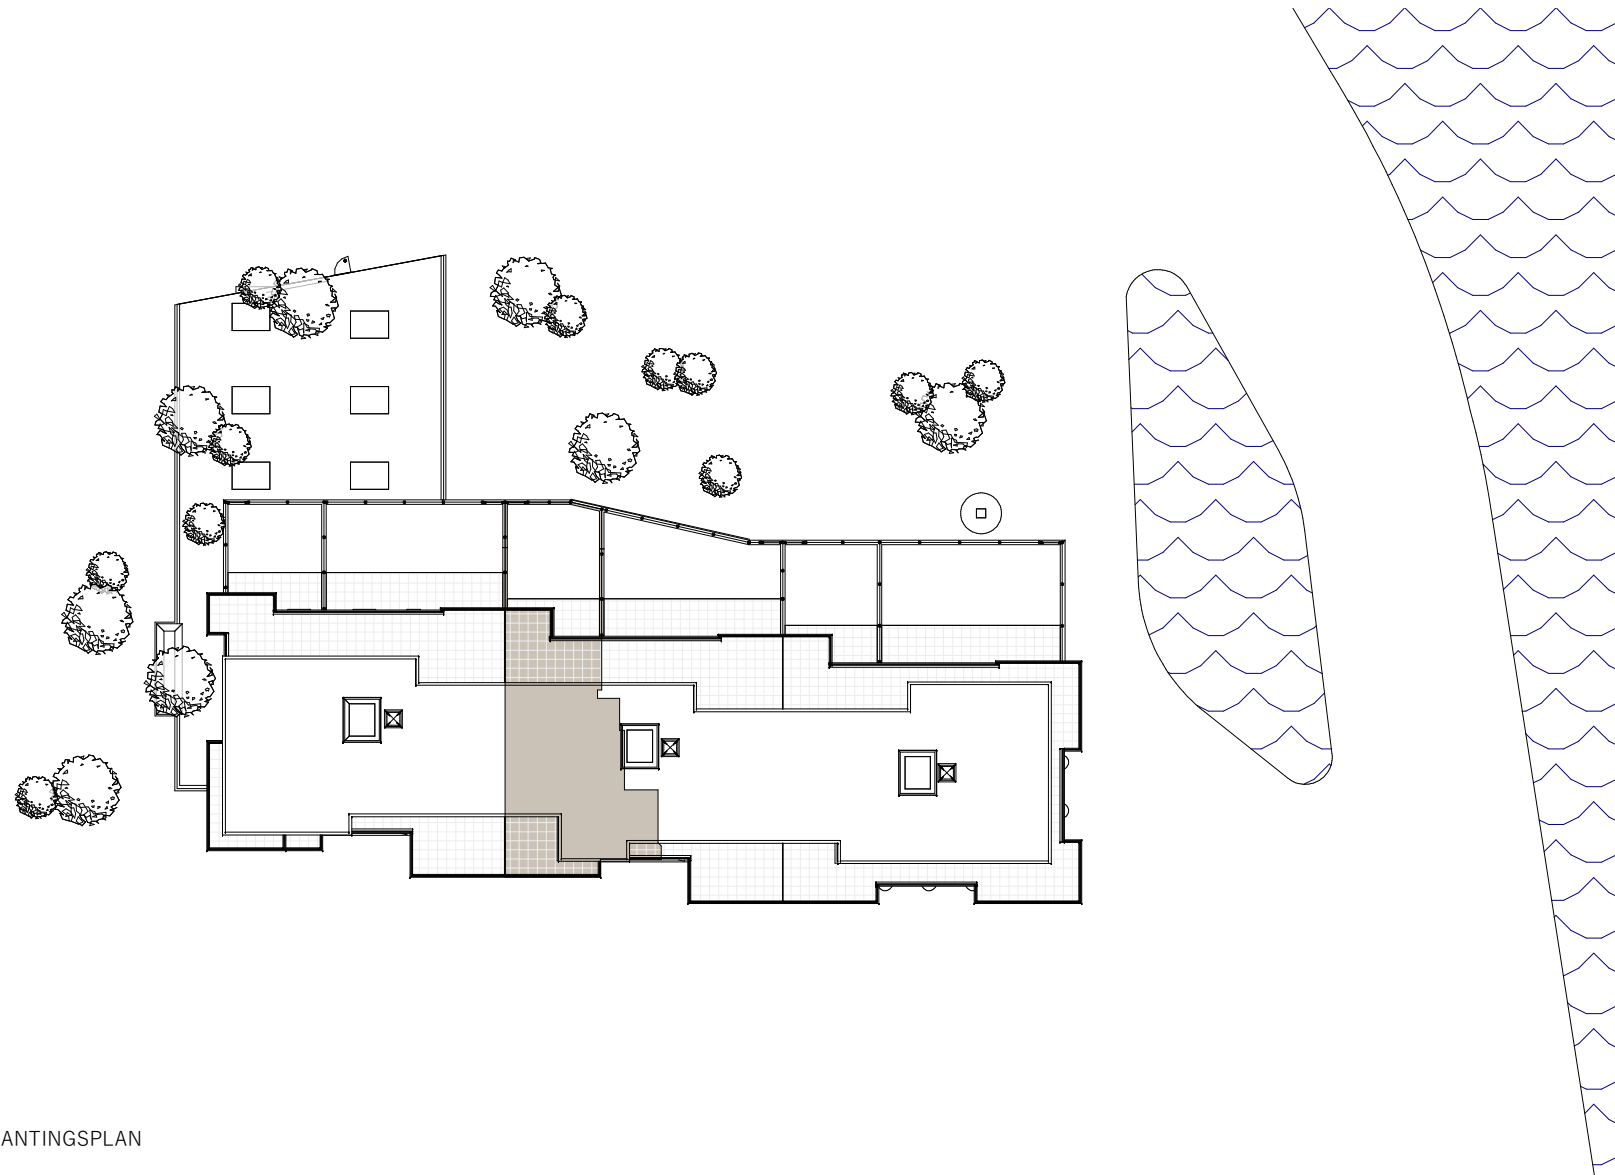

RESIDENTIE DE KLIPPER

Bouwheer: Carissimo bvba

Architect: IQ-BUS ARCHITECTENBUREAU

APPARTEMENT 0.03 (GELIJKVLOERS)

Netto oppervlakte: 92,33 m²
 Bruto oppervlakte: 105,50 m²
 Terras: 37,49 m²
 Tuin: 40,52 m²

INPLANTINGSPLAN

VOORGEVEL

ACHTERGEVEL

GRONDPLAN