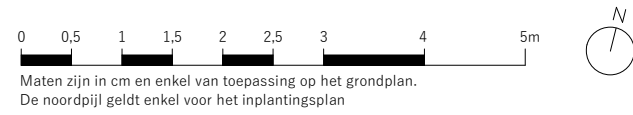

RESIDENTIE DE KLIPPER

Bouwheer: Carissimo bvba

Architect: IQ-BUS ARCHITECTENBUREAU

APPARTEMENT 0.03 (GELIJKVLOERS)

Netto oppervlakte: 92,33 m²
 Bruto oppervlakte: 105,50 m²
 Terras: 37,49 m²
 Tuin: 40,52 m²