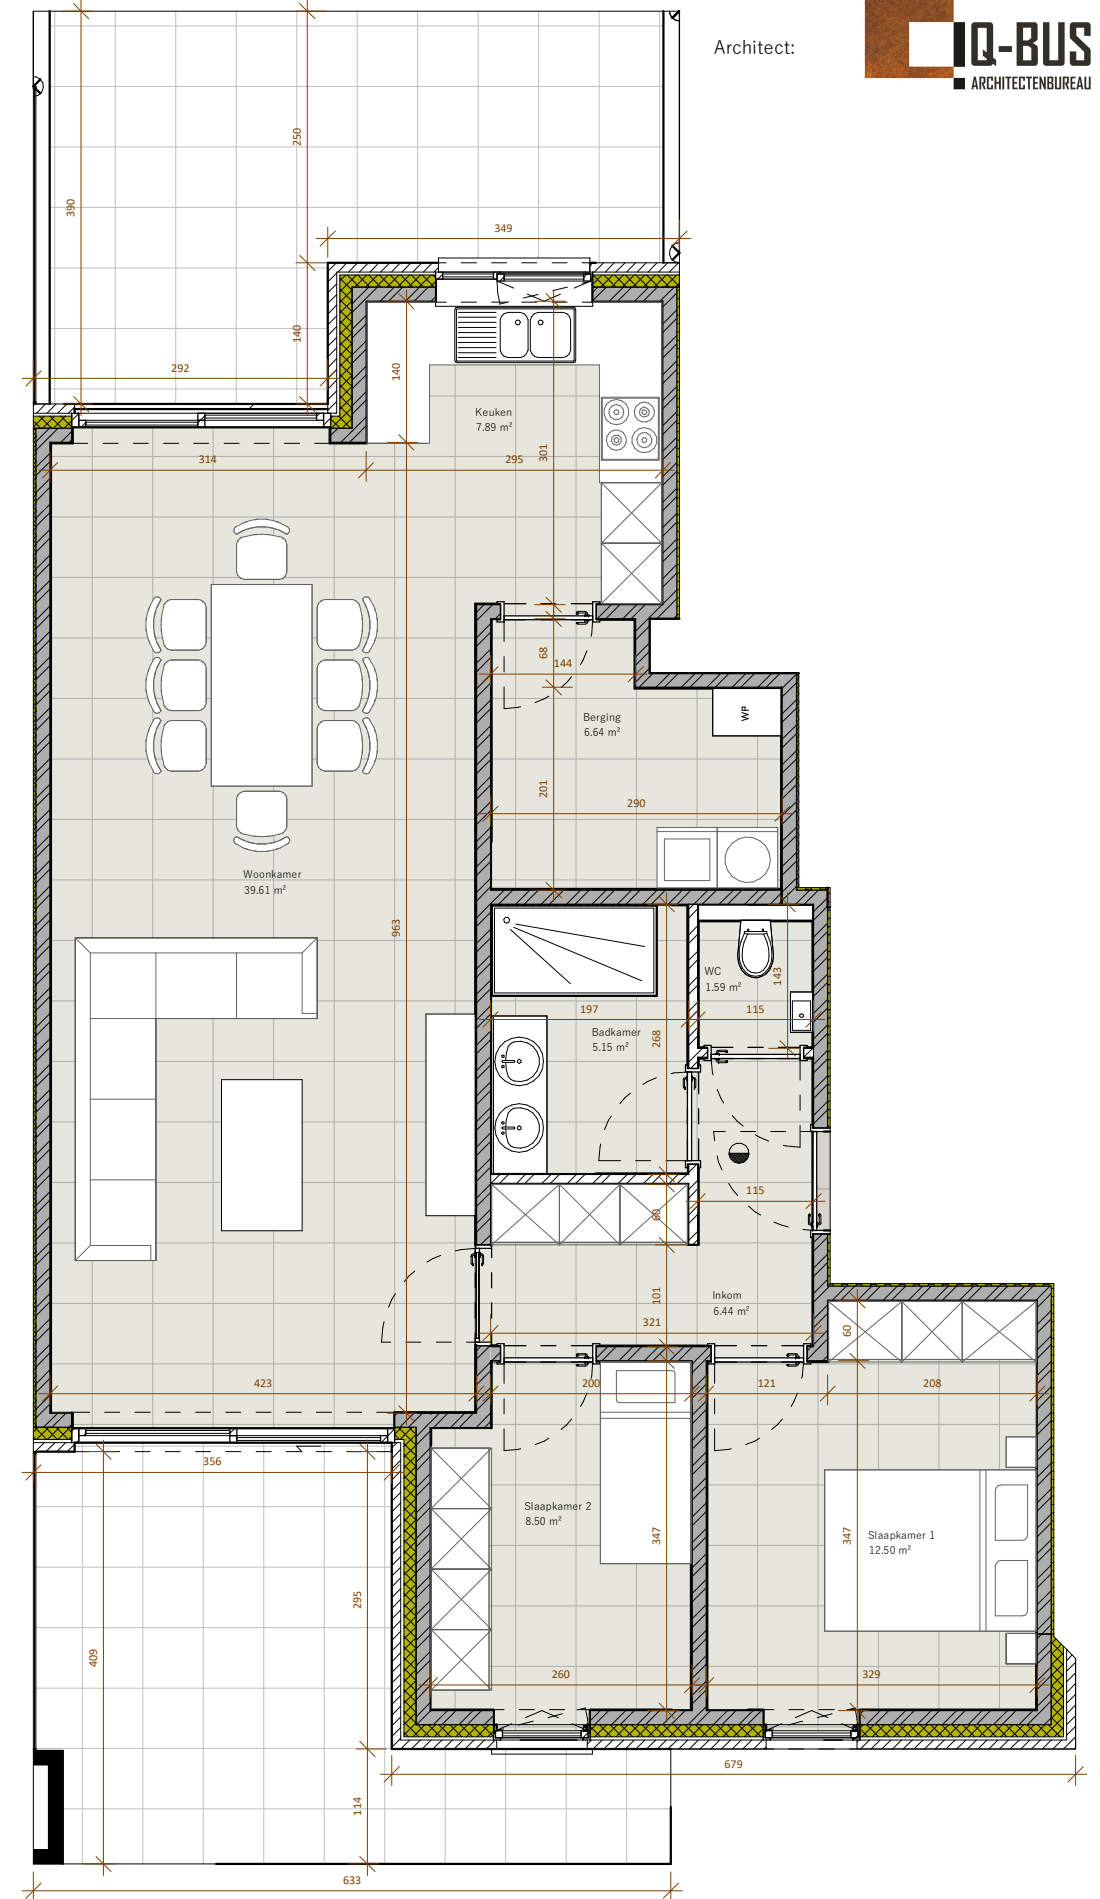

RESIDENTIE DE KLIPPER

Bouwheer: Carissimo bvba

Architect: IQ-BUS ARCHITECTENBUREAU

APPARTEMENT 0.03 (GELIJKVLOERS)

Netto oppervlakte: 92,33 m²
 Bruto oppervlakte: 105,50 m²
 Terras: 37,49 m²
 Tuin: 40,52 m²

INPLANTINGSPLAN

VOORGEVEL

ACHTERGEVEL

GRONDPLAN